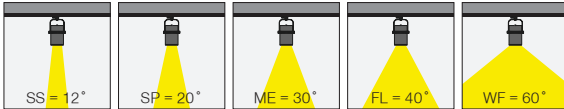

5 / Product Color / Ürün Renk

Technical Drawing / Teknik Çizim

4 / Reflector Angle / Reflektör Açısı

* See page 313 for ldt files. / İşık eğrileri için sayfa 313 bakınız.

EN

- Die-cast aluminium body.
- Mains voltage: 220-240V / 50-60Hz.
- Clever thermal design with passive heat dissipation.
- With 3-phase universal track adaptor.
- 120° rotation on vertical and 350° angle on horizontal axis with mechanical aiming lock.
- Clear safety glass.
- Classic dimming systems of DALI, 1-10V and Phase-Cut Dim options.
- High tech control systems of Tuneable White, Warm Dim and Wireless Dim options.
- Basic colours: White, Black, Gray, Dark Gray, RAL9010 and special color options.
- Available accessories are Honeycomb Filter, Colour Filter, Antiglare Screen and Visor.
- Super Spot, Spot, Medium, Flood and Wide Flood beam angle options available with rotationally symmetric light distribution.
- Standart CRI>80, high CRI>90 and super high CRI>98 LED options available.
- Up to 138lm/W efficiency.
- High colour consistency: <3 SDCM

TR

- Alüminyum enjeksiyon gövde.
- 220-240V / 50-60Hz enerji giriřli.
- Pasif soğutma teknolojisine sahip akıllı soğutma tasarımı.
- 3-Fazlı üniversal ray adaptörlü.
- Dikeyde 120°, yatayda 350° hareket kabiliyetine sahip.
- Tamperli cam.
- Klasik DALI, 1-10V ve Faz DIM seçenekleri uygulanabilir.
- Yüksek teknoloji kontrol sistemleri olan Kablosuz DIM, Sıcak DIM ve Dinamik Beyaz uygulamaları yapılabilir.
- Standart renk seçenekleri: Beyaz, Siyah, Gri, Koyu Gri, RAL9010 yanında isteğe bağılı özel renk seçenekleri uygulanabilir.
- Balpeteđi Filtresi, Renk Filtresi, Kamařma Önleyici ve Vizör aksesuar seçenekleri uygulanabilir.
- Çok Dar, Dar, Orta, Geniř ve Çok Geniř reflektör açısı seçenekleri mevcuttur.
- Standart CRI>80, yüksek CRI>90 ve ekstra yüksek CRI>98 LED seçenekleri mevcuttur.
- 138lm/W'a varan verim.
- Yüksek renk uyumu: <3 SDCM