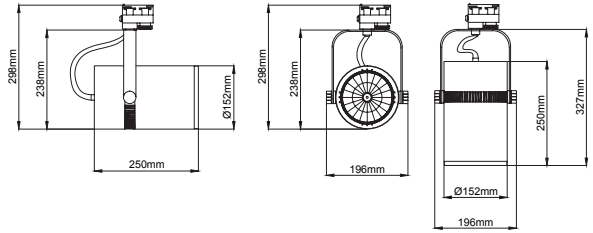

5 / Product Color / Ürün Renk

Technical Drawing / Teknik Çizim

4 / Reflector Angle / Reflektör Açısı

* See page 313 for ldt files. / İşık eğrileri için sayfa 313 bakınız.

EN

- Die-cast aluminium body.
- Mains voltage: 220-240V / 50-60Hz.
- Clever thermal design with passive heat dissipation.
- With 3-phase universal track adaptor.
- 120° rotation on vertical and 350° angle on horizontal axis with mechanical aiming lock.
- Clear safety glass.
- Classic dimming systems of DALI, 1-10V and Phase-Cut Dim options.
- High tech control systems of Tuneable White, Warm Dim and Wireless Dim options.
- Basic colours: White, Black, Gray, Dark Gray, RAL9010 and special color options.
- Available accessories are Honeycomb Filter, Colour Filter, Antiglare Screen and Visor.
- Super Spot, Spot, Medium, Flood and Wide Flood beam angle options available with rotationally symmetric light distribution.
- Standart CRI>80, high CRI>90 and super high CRI>98 LED options available.
- Up to 138lm/W efficiency.
- High colour consistency: <3 SDCM

TR

- Alüminyum enjeksiyon gövde.
- 220-240V / 50-60Hz enerji giriřli.
- Pasif soğutma teknolojisine sahip akıllı soğutma tasarımı.
- 3-Fazlı üniversal ray adaptörlü.
- Dikeyde 120°, yatayda 350° hareket kabiliyetine sahip.
- Tamperli cam.
- Klasik DALI, 1-10V ve Faz DIM seçenekleri uygulanabilir.
- Yüksek teknoloji kontrol sistemleri olan Kablosuz DIM, Sıcak DIM ve Dinamik Beyaz uygulamaları yapılabilir.
- Standart renk seçenekleri: Beyaz, Siyah, Gri, Koyu Gri, RAL9010 yanında isteğe bağılı özel renk seçenekleri uygulanabilir.
- Balpeteđi Filtresi, Renk Filtresi, Kamařma Önleyici ve Vizör aksesuar seçenekleri uygulanabilir.
- Çok Dar, Dar, Orta, Geniř ve Çok Geniř reflektör açısı seçenekleri mevcuttur.
- Standart CRI>80, yüksek CRI>90 ve ekstra yüksek CRI>98 LED seçenekleri mevcuttur.
- 138lm/W'a varan verim.
- Yüksek renk uyumu: <3 SDCM