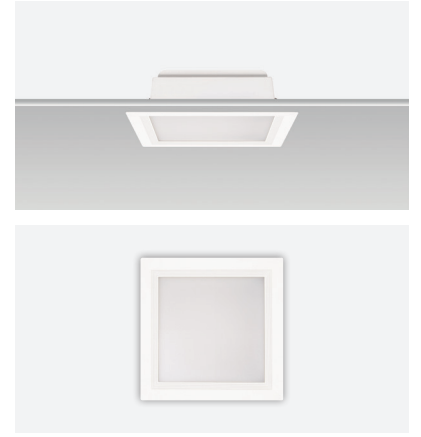

# Karin Midi Downlight