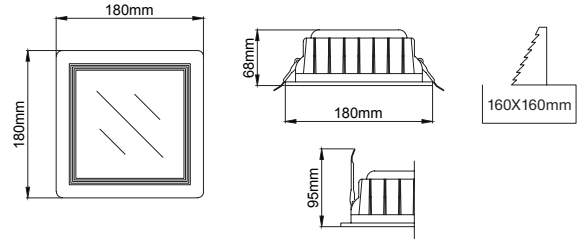

5 / Product Color / Ürün Renk

Technical Drawing / Teknik Çizim

4 / Reflector Angle / Reflektör Açısı

* See page 1017 for ldt files. / Işık eğrileri için sayfa 1017 bakınız.

Karin Midi Downlight / I02.PLR.15084

	Power / Güç	CRI	Order Code / Sipariş Kodu	Kelvin	Lümen T_c=50° Lümen	
	* Code example / Kod örneği: I02.PLR.15084 . 19 . 827 . WF . 01 1- Product code / Armatür kodu 2- Power / Güç 3- CRI / Kelvin 4- Reflector angle / Reflektör açısı 5- Colour / Ürün renk	19W	CRI>80	I02.PLR.15084 . (..) . (..) . (..) . (..)	2700K	1520
3000K					1565	
3500K					1600	
4000K					1631	
5000K					1680	
CRI>90			2700K		1413	
			3000K		1455	
			3500K		1488	
			4000K		1517	
		5000K	X			
		CRI>98	2700K	X		
3000K			X			
4000K			X			

Complete Code / Komple Kod	2	3	4	5				
	Watt - Driving Current / Watt - Sürüş Akımı	CRI / Kelvin	Reflector Angle / Reflektör Açısı	Product Color / Ürün Renk				
(..) / Complete Code / Komple Kod	19	19W - 600mA	WF 65° - Wide Flood	01 white 02 ral 9010 03 black 04 gray 05 dark gray 06 special color				
					14	14W - 450mA	827	CRI>80 - 2700K
	927	CRI>90 - 2700K						
	830	CRI>80 - 3000K						
	930	CRI>90 - 3000K						
	835	CRI>80 - 3500K						
	935	CRI>90 - 3500K						
	840	CRI>80 - 4000K						
	940	CRI>90 - 4000K						
	850	CRI>80 - 5000K