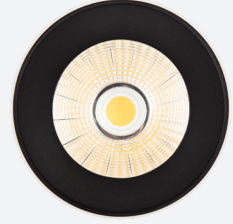

Zero Maxi

5 / Product Color / Ürün Renk

Technical Drawing / Teknik Çizim

4 / Reflector Angle / Reflektör Açısı

* See page 756 for ldt files. / Işık eğrileri için sayfa 756 bakınız.

EN

- Die-cast aluminium body.
- Mains voltage: 220-240V / 50-60Hz.
- Clever thermal design with passive heat dissipation.
- Clear safety glass.
- Classic dimming systems of DALI, 1-10V and Phase-Cut Dim options.
- High tech control systems of Tuneable White, Warm Dim and Wireless Dim options.
- Basic colours: White, Black, Gray, Dark Gray, RAL9010 and special color options.
- Available accessories are Honeycomb Filter and Colour Filter.
- Spot, Medium and Flood beam angle options available with rotationally symmetric light distribution.
- Standart CRI>80, high CRI>90 and super high CRI>98 LED options available.
- Up to 136lm/W efficiency.
- High colour consistency: <3 SDCM
- Emergency kit system can be integrated.

TR

- Alüminyum enjeksiyon gövde.
- 220-240V / 50-60Hz enerji girişi.
- Pasif soğutma teknolojisine sahip akıllı soğutma tasarımı.
- Tamperli cam.
- Klasik DALI, 1-10V ve Faz DIM seçenekleri uygulanabilir.
- Yüksek teknoloji kontrol sistemleri olan Kablosuz DIM, Sıcak DIM ve Dinamik Beyaz uygulamaları yapılabilir.
- Standart renk seçenekleri: Beyaz, Siyah, Gri, Koyu Gri, RAL9010 yanında isteğe bağlı özel renk seçenekleri uygulanabilir.
- Balpeteği Filtresi ve Renk Filtresi aksesuar seçenekleri uygulanabilir.
- Dar, Orta ve Geniş reflektör açısı seçenekleri mevcuttur.
- Standart CRI>80, yüksek CRI>90 ve ekstra yüksek CRI>98 LED seçenekleri mevcuttur.
- 136lm/W'a varan verim.
- Yüksek renk uyumu: <3 SDCM
- Acil aydınlatma kit sistemi uygulanabilir.

- Inner front ring has different finishing options.
- Armatürün iç çemberi farklı renk ve kaplama seçeneklerine sahiptir.

— Chrome plate / Krom kaplı

— Matt chrome plate / Mat krom kaplı

— Black painted / Siyah boyalı