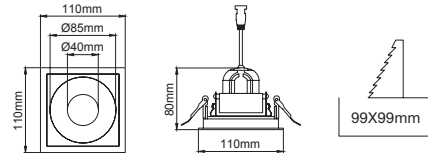

Technical Drawing / Teknik Çizim

EN

- Die-cast aluminium body.
- Mains voltage: 220-240V / 50-60Hz.
- Clever thermal design with passive heat dissipation.
- Clear safety glass.
- Classic dimming systems of DALI, 1-10V and Phase-Cut Dim options.
- High tech control systems of Tuneable White, Warm Dim and Wireless Dim options.
- Basic colours: White, Black, Gray, Dark Gray, RAL9010 and special color options.
- Available accessories are Honeycomb Filter and Colour Filter.
- Spot, Medium and Wide Flood beam angle options available with rotationally symmetric light distribution.
- Standart CRI>80, high CRI>90 and super high CRI>98 LED options available.
- High colour consistency: <3 SDCM
- Emergency kit system can be integrated.

TR

- Alüminyum enjeksiyon gövde.
- 220-240V / 50-60Hz enerji giriřli.
- Pasif soğutma teknolojisine sahip akıllı soğutma tasarımı.
- Tamperli cam.
- Klasik DALI, 1-10V ve Faz DIM seçenekleri uygulanabilir.
- Yüksek teknoloji kontrol sistemleri olan Kablosuz DIM, Sıcak DIM ve Dinamik Beyaz uygulamaları yapılabilir.
- Standart renk seçenekleri: Beyaz, Siyah, Gri, Koyu Gri, RAL9010 yanında isteğe bađlı özel renk seçenekleri uygulanabilir.
- Balpeteđi Filtresi ve Renk Filtresi aksesuar seçenekleri uygulanabilir.
- Dar, Orta ve Çok Geniş reflektör açısı seçenekleri mevcuttur.
- Standart CRI>80, yüksek CRI>90 ve ekstra yüksek CRI>98 LED seçenekleri mevcuttur.
- Yüksek renk uyumu: <3 SDCM
- Acil aydınlatma kit sistemi uygulanabilir.