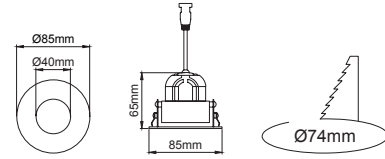

Technical Drawing / Teknik Çizim

EN

- Die-cast aluminium body.
- Mains voltage: 220-240V / 50-60Hz.
- Clever thermal design with passive heat dissipation.
- Clear safety glass.
- Classic dimming systems of DALI, 1-10V and Phase-Cut Dim options.
- High tech control systems of Tuneable White, Warm Dim and Wireless Dim options.
- Basic colours: White, Black, Gray, Dark Gray, RAL9010 and special color options.
- Available accessories are Honeycomb Filter and Colour Filter.
- Spot, Medium and Wide Flood beam angle options available with rotationally symmetric light distribution.
- Standart CRI>80, high CRI>90 and super high CRI>98 LED options available.
- High colour consistency: <3 SDCM
- Emergency kit system can be integrated.

TR

- Alüminyum enjeksiyon gövde.
- 220-240V / 50-60Hz enerji giriřli.
- Pasif soğutma teknolojisine sahip akıllı soğutma tasarımı.
- Tamperli cam.
- Klasik DALI, 1-10V ve Faz DIM seçenekleri uygulanabilir.
- Yüksek teknoloji kontrol sistemleri olan Kablosuz DIM, Sıcak DIM ve Dinamik Beyaz uygulamaları yapılabilir.
- Standart renk seçenekleri: Beyaz, Siyah, Gri, Koyu Gri, RAL9010 yanında isteğe bađlı özel renk seçenekleri uygulanabilir.
- Balpeteđi Filtresi ve Renk Filtresi aksesuar seçenekleri uygulanabilir.
- Dar, Orta ve Çok Geniş reflektör açısı seçenekleri mevcuttur.
- Standart CRI>80, yüksek CRI>90 ve ekstra yüksek CRI>98 LED seçenekleri mevcuttur.
- Yüksek renk uyumu: <3 SDCM
- Acil aydınlatma kit sistemi uygulanabilir.