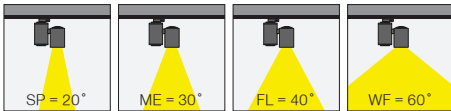

Mini Rodus

5 / Product Color / Ürün Renk

Technical Drawing / Teknik Çizim

4 / Reflector Angle / Reflektör Açısı

* See page 315 for ldt files. / İşık eğrileri için sayfa 315 bakınız.

EN

- Die-cast aluminium body.
- Mains voltage: 220-240V / 50-60Hz.
- Clever thermal design with passive heat dissipation.
- With 3-phase universal track adaptor.
- 180° rotation on vertical and 350° angle on horizontal axis with mechanical aiming lock.
- Clear safety glass.
- Classic dimming systems of DALI, 1-10V and Phase-Cut Dim options.
- High tech control systems of Warm Dim and Wireless Dim options.
- Basic colours: White, Black, Gray, Dark Gray, RAL9010 and special color options.
- Available accessories are Honeycomb Filter, Colour Filter, Antiglare Screen and Visor.
- Spot, Medium, Flood and Wide Flood beam angle options available with rotationally symmetric light distribution.
- Standart CRI>80, high CRI>90 and super high CRI>98 LED options available.
- Up to 135lm/W efficiency.
- High colour consistency: <3 SDCM

TR

- Alüminyum enjeksiyon gövde.
- 220-240V / 50-60Hz enerji giriřli.
- Pasif sođutma teknolojisine sahip akıllı sođutma tasarımı.
- 3-Fazlı üniversal ray adaptörölü.
- Dikeyde 180°, yatayda 350° hareket kabiliyetine sahip mekanik kilitlemeli mafsallı sistemi.
- Tamperli cam.
- Klasik DALI, 1-10V ve Faz DIM seçenekleri uygulanabilir.
- Yüksek teknoloji kontrol sistemleri olan Kablosuz DIM ve Sıcak DIM uygulamaları yapılabilir.
- Standart renk seçenekleri: Beyaz, Siyah, Gri, Koyu Gri, RAL9010 yanında isteđe bađlı özel renk seçenekleri uygulanabilir.
- Balpeteđi Filtresi, Renk Filtresi, Kamařma Önleyici ve Vizör aksesuar seçenekleri uygulanabilir.
- Dar, Orta, Geniř ve Çok Geniř reflektör açđ seçenekleri mevcuttur.
- Standart CRI>80, yüksek CRI>90 ve ekstra yüksek CRI>98 LED seçenekleri mevcuttur.
- 135lm/W'a varan verim.
- Yüksek renk uyumu: <3 SDCM