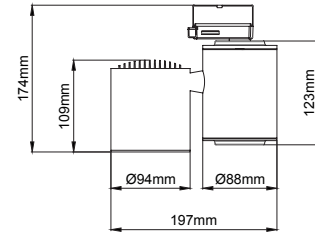

Mini Rodus

5 / Product Color / Ürün Renk

Technical Drawing / Teknik Çizim

4 / Reflector Angle / Reflektör Açısı

* See page 315 for ldt files. / İşık eğrileri için sayfa 315 bakınız.

EN

- Die-cast aluminium body.
- Mains voltage: 220-240V / 50-60Hz.
- Clever thermal design with passive heat dissipation.
- With 3-phase universal track adaptor.
- 180° rotation on vertical and 350° angle on horizontal axis with mechanical aiming lock.
- Clear safety glass.
- Classic dimming systems of DALI, 1-10V and Phase-Cut Dim options.
- High tech control systems of Warm Dim and Wireless Dim options.
- Basic colours: White, Black, Gray, Dark Gray, RAL9010 and special color options.
- Available accessories are Honeycomb Filter, Colour Filter, Antiglare Screen and Visor.
- Spot, Medium, Flood and Wide Flood beam angle options available with rotationally symmetric light distribution.
- Standart CRI>80, high CRI>90 and super high CRI>98 LED options available.
- Up to 135lm/W efficiency.
- High colour consistency: <3 SDCM

TR

- Alüminyum enjeksiyon gövde.
- 220-240V / 50-60Hz enerji giriřli.
- Pasif sođutma teknolojisine sahip akıllı sođutma tasarımı.
- 3-Fazlı üniversal ray adaptörölü.
- Dikeyde 180°, yatayda 350° hareket kabiliyetine sahip mekanik kilitlemeli mafsallı sistemi.
- Tamperli cam.
- Klasik DALI, 1-10V ve Faz DIM seçenekleri uygulanabilir.
- Yüksek teknoloji kontrol sistemleri olan Kablosuz DIM ve Sıcak DIM uygulamaları yapılabilir.
- Standart renk seçenekleri: Beyaz, Siyah, Gri, Koyu Gri, RAL9010 yanında isteđe bađlı özel renk seçenekleri uygulanabilir.
- Balpeteđi Filtresi, Renk Filtresi, Kamařma Önleyici ve Vizör aksesuar seçenekleri uygulanabilir.
- Dar, Orta, Geniř ve Çok Geniř reflektör açđ seçenekleri mevcuttur.
- Standart CRI>80, yüksek CRI>90 ve ekstra yüksek CRI>98 LED seçenekleri mevcuttur.
- 135lm/W'a varan verim.
- Yüksek renk uyumu: <3 SDCM