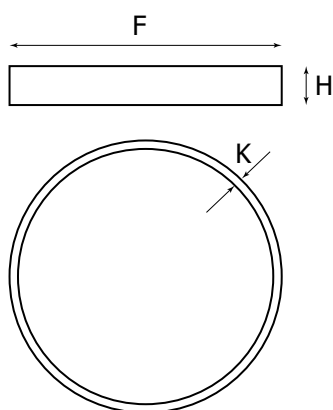

### AVAILABE VARIANTS

Product code	Luminaire power [W]	Louver/shutter	Luminaire luminous flux [lm]	Luminaire's luminous efficacy [lm/W]	Colour temperature	Info	Weight [kg]
PX0907817 CW001.2211.830.A000	16	OPAL	1700	106	3000K	320 mm	1.90

## DIMENSIONS

H [mm]	F [mm]	K [mm]	OPAL	MPRM
66	320	13	PX0907817 CW001.2211.830.A000	PX0907875 CW001.2222.830.A000
			PX0907819 CW001.2211.840.A000	PX0907876 CW001.2222.840.A000
66	440	13	PX0907822 CW002.2211.830.A000	PX0907878 CW002.2222.830.A000
			PX0907829 CW002.2211.840.A000	PX0907885 CW002.2222.840.A000
66	520	13	PX0907836 CW003.2211.830.A000	PX0907892 CW003.2222.830.A000
			PX0907843 CW003.2211.840.A000	PX0907899 CW003.2222.840.A000
110	630	13	PX0907845 CW004.2211.830.A000	PX0907903 CW004.2222.840.A000
			PX0907847 CW004.2211.840.A000	PX0907901 CW004.2222.830.A000
110	800	13	PX0907850 CW005.2211.830.A000	
			PX0907857 CW005.2211.840.A000	
110	1065	13	PX0907864 CW006.2211.830.A000	
			PX0907871 CW006.2211.840.A000	