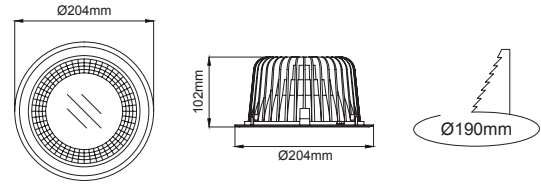

Leila Downlight

5 / Product Color / Ürün Renk

Technical Drawing / Teknik Çizim

4 / Angle / Açı

EN

- Die-cast aluminium body.
- Mains voltage: 220-240V / 50-60Hz.
- Clever thermal design with passive heat dissipation.
- Classic dimming systems of DALI, 1-10V and Phase-Cut Dim options.
- High tech control systems of Tuneable White and Wireless Dim options.
- Basic colours: White, Black, Gray, Dark Gray, RAL9010 and special color options.
- Wide Flood beam angle option available with rotationally symmetric light distribution.
- Standart CRI>80 and high CRI>90 LED options available.
- Up to 86lm/W efficiency.
- High colour consistency: <3 SDCM
- IP44 Protection rating.
- Gold plated reflector accessory option available upon request.
- UGR<22 in standart version.
- UGR<19 in microprismatic diffuser accessory integration.
- Emergency kit system can be integrated.

TR

- Alüminyum enjeksiyon gövde.
- 220-240V / 50-60Hz enerji giriřli.
- Pasif soğutma teknolojisine sahip akıllı soğutma tasarımı.
- Klasik DALI, 1-10V ve Faz DIM seçenekleri uygulanabilir.
- Yüksek teknoloji kontrol sistemleri olan Kablosuz DIM ve Dinamik Beyaz uygulamaları yapılabilir.
- Standart renk seçenekleri: Beyaz, Siyah, Gri, Koyu Gri, RAL9010 yanında isteğe bağılı özel renk seçenekleri uygulanabilir.
- Çok Geniş reflektör açısı seçeneğı mevcuttur.
- Standart CRI>80 ve yüksek CRI>90 LED seçenekleri mevcuttur.
- 86lm/W'a varan verim.
- Yüksek renk uyumu: <3 SDCM.
- IP44 koruma sınıfı.
- Altın rengi kaplama reflektör aksesuar seçeneğı mevcuttur.
- Standart versiyon UGR<22.
- Mikroprizmatik difüzör aksesuar versiyon UGR<19.
- Acil aydınlatma kit sistemi uygulanabilir.