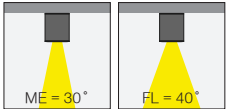

Silindir Midi Surface

5 / Product Color / Ürün Renk

Technical Drawing / Teknik Çizim

4 / Reflector Angle / Reflektör Açısı

* See page 884 for ldt files. / Işık eğrileri için sayfa 884 bakınız.

EN

- Die-cast aluminium body.
- Mains voltage: 220-240V / 50-60Hz.
- Clever thermal design with passive heat dissipation.
- Clear safety glass.
- Basic colours: White, Black, Gray, Dark Gray, RAL9010 and special color options.
- Available accessories are Honeycomb Filter and Colour Filter.
- Medium and Flood beam angle options available with rotationally symmetric light distribution.
- Standart CRI>80, high CRI>90 and super high CRI>98 LED options available.
- Up to 129lm/W efficiency.
- High colour consistency: <3 SDCM

2	Watt - Driving Current / Watt - Sürüş Akımı	3		4		5		
		CRI / Kelvin		Reflector Angle / Reflektör Açısı		Product Color / Ürün Renk		
20	20W - 500mA	827	CRI>80 - 2700K	9827	CRI>98 - 2700K	 ME	30° - Medium	 01 white
15	15W - 350mA	830	CRI>80 - 3000K	9830	CRI>98 - 3000K	 FL	40° - Flood	 02 ral 9010
10	10W - 250mA	835	CRI>80 - 3500K	9840	CRI>98 - 4000K			 03 black
7	7W - 180mA	840	CRI>80 - 4000K					 04 gray
		850	CRI>80 - 5000K					 05 dark gray
		927	CRI>90 - 2700K					 06 special color
		930	CRI>90 - 3000K					
		935	CRI>90 - 3500K					
		940	CRI>90 - 4000K					