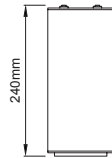

Power / Güç	CRI	Order Code / Sipariş Kodu	Kelvin	Lümen T _c =50° Lümen
28W	CRI>80	I01.MLS.17010 . (.) . (...) . (.) . (.)	2700K	3565
			3000K	3710
			3500K	3840
			4000K	3975
			5000K	4253
	CRI>90	I01.MLS.17010 . (.) . (...) . (.) . (.)	2700K	3209
			3000K	3289
			3500K	3405
			4000K	3523
			5000K	X
	CRI>98	I01.MLS.17010 . (.) . (...) . (.) . (.)	2700K	2459
			3000K	2564
			4000K	2743
	Meat / Et COB	I01.MLS.17010 . (.) . (...) . (.) . (.)	1800K	2052
	Food / Gıda COB	I01.MLS.17010 . (.) . (...) . (.) . (.)	2400K	2113
	FISH / Balık COB	I01.MLS.17010 . (.) . (...) . (.) . (.)	6600K	2905

Profile Height for ON-OFF version / ON-OFF versiyonu için profil boyu

Profile Height for Phase-Cut DIM / FAZ DIM versiyonu için profil boyu

Profile Height for 1-10V, DALI and Warm DIM / 1-10V, DALI ve Sıcak DIM versiyonu için profil boyu