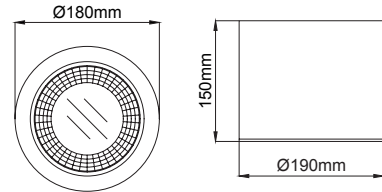

Technical Drawing / Teknik Çizim

4 / Reflector Angle / Reflektör Açısı

EN

- Aluminium die-cast body.
- PMMA opal diffuser.
- Metallized aluminium reflector attached to front ring.
- Mains voltage: 220-240V / 50-60Hz.
- Clever thermal design with passive heat dissipation.
- Classic dimming systems of DALI, 1-10V and Phase-Cut Dim options.
- High tech control systems of Tuneable White and Wireless Dim options.
- Basic colours: White, Black, Gray, Dark Gray, RAL9010 and special color options.
- Standart CRI>80 LED option available.
- Up to 73lm/W efficiency.
- High colour consistency: <3 SDCM
- Easy mounting to ceiling with backplate.

TR

- Alüminyum enjeksiyon gövde.
- PMMA opal difüzör.
- Metalize alüminyum reflektör.
- 220-240V / 50-60Hz enerji girişi.
- Pasif soğutma teknolojisine sahip akıllı soğutma tasarımı.
- Klasik DALI, 1-10V ve Faz DIM seçenekleri uygulanabilir.
- Yüksek teknoloji kontrol sistemleri olan Kablosuz DIM ve Dinamik Beyaz uygulamaları yapılabilir.
- Standart renk seçenekleri: Beyaz, Siyah, Gri, Koyu Gri, RAL9010 yanında isteğe bağlı özel renk seçenekleri uygulanabilir.
- Standart CRI>80 seçeneği mevcuttur.
- 73lm/W'a varan verim.
- Yüksek renk uyumu: <3 SDCM
- Arka montaj tablası sayesinde tavana kolay montaj edilebilir.