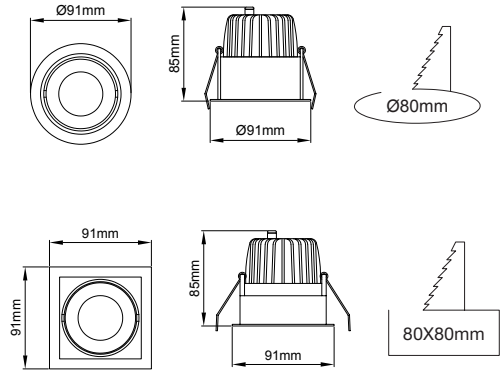

Technical Drawing / Teknik Çizim

EN

- Die-cast aluminium body.
- Mains voltage: 220-240V / 50-60Hz.
- Clever thermal design with passive heat dissipation.
- 30° rotation on single axis with mechanical aiming lock.
- Classic dimming systems of DALI, 1-10V and Phase-Cut Dim options.
- High tech control systems of Tuneable White, Warm Dim and Wireless Dim options.
- Basic colours: White, Black, Gray, Dark Gray, RAL9010 and special color options.
- Only Honeycomb Filter accesorie is available.
- Spot, Medium, Flood, Wide Flood and Oval beam angle options available with rotationally symmetric light distribution.
- Standart CRI>80, high CRI>90 and super high CRI>98 LED options available.
- Up to 121lm/W efficiency.
- High colour consistency: <3 SDCM
- Emergency kit system can be integrated.

TR

- Alüminyum enjeksiyon gövde.
- 220-240V / 50-60Hz enerji giriřli.
- Pasif soğutma teknolojisine sahip akıllı soğutma tasarımı.
- Tek ekseninde 30° hareket kabiliyetine sahip mekanik kilitlemeli sistem.
- Klasik DALI, 1-10V ve Faz DIM seçenekleri uygulanabilir.
- Yüksek teknoloji kontrol sistemleri olan Kablosuz DIM, Sıcak DIM ve Dinamik Beyaz uygulamaları yapılabilir.
- Standart renk seçenekleri: Beyaz, Siyah, Gri, Koyu Gri, RAL9010 yanında isteğe bağılı özel renk seçenekleri uygulanabilir.
- Sadece Balpeteđi Filtre aksesuar seçeneđi uygulanabilir.
- Dar, Orta, Geniř, Çok Geniř ve Oval lens açısı seçenekleri mevcuttur.
- Standart CRI>80, yüksek CRI>90 ve ekstra yüksek CRI>98 LED seçenekleri mevcuttur.
- 121lm/W'a varan verim.
- Yüksek renk uyumu: <3 SDCM
- Acil aydınlatma kit sistemi uygulanabilir.