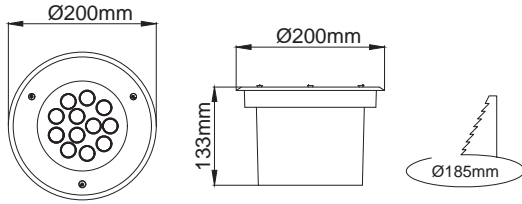

Stainless

- Outdoor on floor luminaire with high protection class.
- Safe structures through the tempered pressure resistant glasses.
- Easy applicable luminaires through the inground recessed boxes.
- Max weight resistance : 3000 Kg.
- Led colour temperatures optionally 3000K, 4000K and 5000K.
- 316 grade Stainless steel frame.
- Symmetrical light distribution with 15°, 30° and 45°.

- Yüksek koruma sınıflı dış mekan yer spotu.
- Basınca dayanıklı kalın tamperli camı sayesinde dış mekanda güvenle kullanabilirsiniz.
- Zemin sıva altı kasaları sayesinde uzun ömürlüdür.
- Max. taşıma ağırlığı : 3000 Kg.
- 3000K, 4000K ve 5000K renk sıcaklığı seçenekleri mevcuttur.
- 316 kalite paslanmaz çerçeve.
- 15°, 30° ve 45° alternatifleri bulunan simetrik ışık çıkışı.