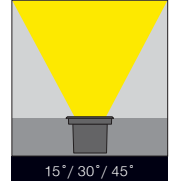

Stainless

- Outdoor on floor luminaire with high protection class.
- Safe structures through the tempered pressure resistant glasses.
- Easy applicable luminaires through the inground recessed boxes.
- Max weight resistance : 3000 Kg.
- Led colour temperatures optionally 3000K, 4000K and 5000K.
- 316 grade Stainless steel frame.
- Symmetrical light distribution with 15°, 30° and 45°.

- Yüksek koruma sınıflı dış mekan yer spotu.
- Basınca dayanıklı kalın tamperli camı sayesinde dış mekanda güvenle kullanabilirsiniz.
- Zemin sıva altı kasaları sayesinde uzun ömürlüdür.
- Max. taşıma ağırlığı : 3000 Kg.
- 3000K, 4000K ve 5000K renk sıcaklığı seçenekleri mevcuttur.
- 316 kalite paslanmaz çerçeve.
- 15°, 30° ve 45° alternatifleri bulunan simetrik ışık çıkışı.