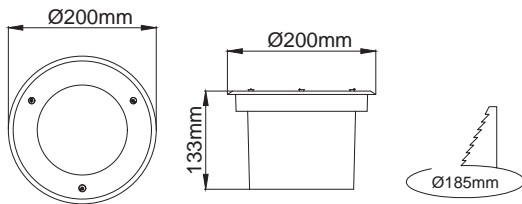

- Outdoor on floor luminaire with high protection class.
- Safe structures through the tempered pressure resistant glasses.
- Easy applicable luminaires through the inground recessed boxes.
- Max weight resistance : 3000 Kg.
- Led colour temperatures optionally 3000K, 4000K and 5000K.
- 316 grade Stainless steel frame.
- Symmetrical light distribution with 15°, 30° and 45°.

- Yüksek koruma sınıflı dış mekan yer spotu.
- Basınca dayanıklı kalın tamperli camı sayesinde dış mekanda güvenle kullanabilirsiniz.
- Zemin sıva altı kasaları sayesinde uzun ömürlüdür.
- Max. taşıma ağırlığı : 3000 Kg.
- 3000K, 4000K ve 5000K renk sıcaklığı seçenekleri mevcuttur.
- 316 kalite paslanmaz çerçeve.
- 15°, 30° ve 45° alternatifleri bulunan simetrik ışık çıkışı.

Flora Midi / O07.UP.01615

Order Code / Sipariş Kodu	Led Type / Tipi	System Power / Sistem Gücü	No. of Leds / Led Sayısı	Lumen T_c=60° Lümen	Kelvin / Color
O07.UP.01615.06	Cree XT-E	13W	12	1480 lm	2700K
O07.UP.01615.06	Cree XT-E	13W	12	1540 lm	3000K
O07.UP.01615.06	Cree XT-E	13W	12	1615 lm	4000K
O07.UP.01615.06	Cree XT-E	13W	12	1700 lm	5000K
O07.UP.01615.06	Cree XP-E	10W	12	695 lm	Red / Kırmızı
O07.UP.01615.06	Cree XP-E	13.50W	12	1035 lm	Green / Yeşil
O07.UP.01615.06	Cree XP-E	13W	12	430 lm	Blue / Mavi
O07.UP.01615.06	Cree XP-E	10W	12	450 lm	Amber

Stainless

- Outdoor on floor luminaire with high protection class.
- Safe structures through the tempered pressure resistant glasses.
- Easy applicable luminaires through the inground recessed boxes.
- Max weight resistance : 3000 Kg.
- Led colour temperatures optionally 3000K, 4000K and 5000K.
- 316 grade Stainless steel frame.
- Asymmetric light distribution.