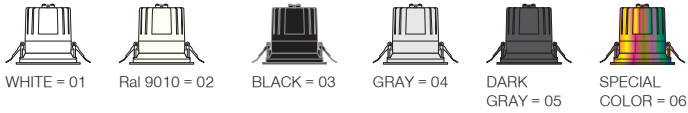

Carmen Midi

5 / Product Color / Ürün Renk

4 / Reflector Angle / Reflektör Açısı

* See page 758 for ldt files. / Işık eğrileri için sayfa 758 bakınız.

Technical Drawing / Teknik Çizim

Carmen Midi / 101.MLR.19020

* Code example / Kod örneği:

101.MLR.19020 . 24 . 827 . SS . 01

- 1- Product code / Armatür kodu
- 2- Power / Güç
- 3- CRI / Kelvin
- 4- Reflector angle / Reflektör açısı
- 5- Colour / Ürün renk

Power / Güç	CRI	Order Code / Sipariş Kodu	Kelvin	Lümen T _c =50° Lümen
24W	CRI>80	101.MLR.19020 . (..) . (...) . (..) . (..)	2700K	2080
			3000K	2122
			3500K	2164
			4000K	2208
			5000K	2273
	CRI>90	101.MLR.19020 . (..) . (...) . (..) . (..)	2700K	1934
			3000K	1973
			3500K	2013
			4000K	2053
			5000K	X
CRI>98	101.MLR.19020 . (..) . (...) . (..) . (..)	2700K	1489	
		3000K	1519	
		4000K	1550	

2	3	4	5
Watt - Driving Current / Watt - Sürüş Akımı	CRI / Kelvin	Reflector Angle / Reflektör Açısı	Product Color / Ürün Renk
24 24W - 600mA	827 CRI>80 - 2700K	SS 14° - Super Spot	01 white
20 20W - 500mA	830 CRI>80 - 3000K	ME 35° - Medium	02 ral 9010
15 15W - 350mA	835 CRI>80 - 3500K	WF 55° - Wide Flood	03 black
10 10W - 250mA	840 CRI>80 - 4000K		04 gray
	850 CRI>80 - 5000K		05 dark gray
	927 CRI>90 - 2700K		06 special color
	9840 CRI>98 - 4000K		