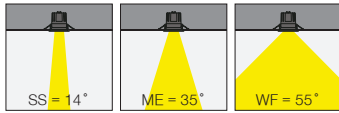

Carmen Midi

5 / Product Color / Ürün Renk

4 / Reflector Angle / Reflektör Açısı

* See page 758 for ldt files. / Işık eğrileri için sayfa 758 bakınız.

Technical Drawing / Teknik Çizim

Carmen Midi / 101.MLR.19020

* Code example / Kod örneği:

101.MLR.19020 . 24 . 827 . SS . 01

- 1- Product code / Armatür kodu
- 2- Power / Güç
- 3- CRI / Kelvin
- 4- Reflector angle / Reflektör açısı
- 5- Colour / Ürün renk

Power / Güç	CRI	Order Code / Sipariş Kodu	Kelvin	Lümen T _c =50° Lümen
24W	CRI>80	101.MLR.19020 . (..) . (...) . (..) . (..)	2700K	2080
			3000K	2122
			3500K	2164
			4000K	2208
			5000K	2273
	CRI>90	101.MLR.19020 . (..) . (...) . (..) . (..)	2700K	1934
			3000K	1973
			3500K	2013
			4000K	2053
			5000K	X
CRI>98	101.MLR.19020 . (..) . (...) . (..) . (..)	2700K	1489	
		3000K	1519	
		4000K	1550	

2	3	4	5
Watt - Driving Current / Watt - Sürüş Akımı	CRI / Kelvin	Reflector Angle / Reflektör Açısı	Product Color / Ürün Renk
24 24W - 600mA	827 CRI>80 - 2700K	SS 14° - Super Spot	01 white
20 20W - 500mA	830 CRI>80 - 3000K	ME 35° - Medium	02 ral 9010
15 15W - 350mA	835 CRI>80 - 3500K	WF 55° - Wide Flood	03 black
10 10W - 250mA	840 CRI>80 - 4000K		04 gray
	850 CRI>80 - 5000K		05 dark gray
	927 CRI>90 - 2700K		06 special color
	9840 CRI>98 - 4000K		