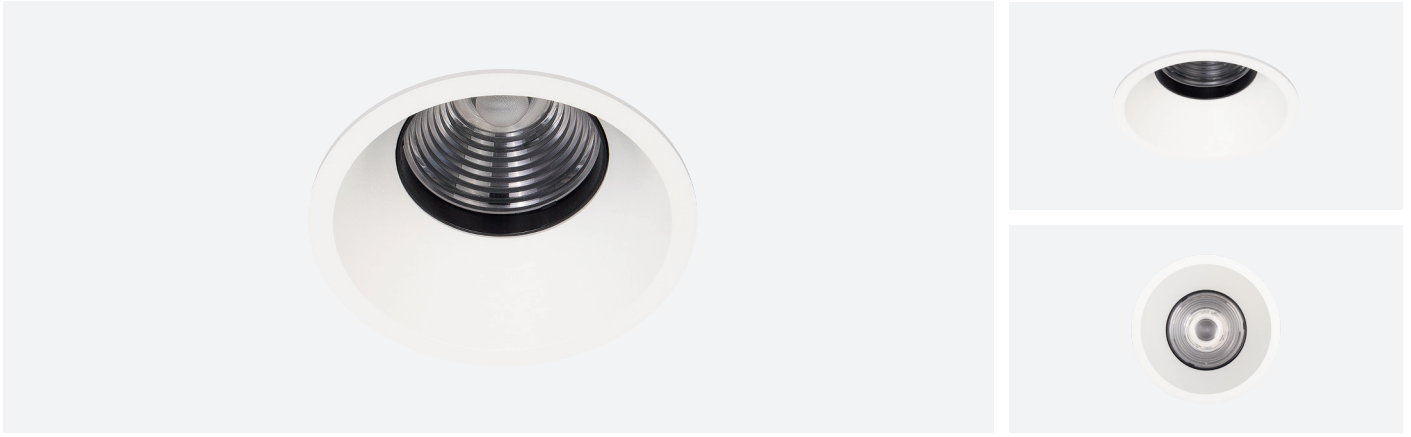

Carmen Midi

5 / Product Color / Ürün Renk

4 / Reflector Angle / Reflektör Açısı

* See page 758 for ldt files. / Işık eğrileri için sayfa 758 bakınız.

Technical Drawing / Teknik Çizim

Carmen Midi / 101.MLR.19020

* Code example / Kod örneği:

101.MLR.19020 . 24 . 827 . SS . 01

- 1- Product code / Armatür kodu
- 2- Power / Güç
- 3- CRI / Kelvin
- 4- Reflector angle / Reflektör açısı
- 5- Colour / Ürün renk

Power / Güç	CRI	Order Code / Sipariş Kodu	Kelvin	Lümen T _c =50° Lümen
24W	CRI>80	101.MLR.19020 . (..) . (...) . (..) . (..)	2700K	2080
			3000K	2122
			3500K	2164
			4000K	2208
			5000K	2273
	CRI>90	101.MLR.19020 . (..) . (...) . (..) . (..)	2700K	1934
			3000K	1973
			3500K	2013
			4000K	2053
			5000K	X
CRI>98	101.MLR.19020 . (..) . (...) . (..) . (..)	2700K	1489	
		3000K	1519	
		4000K	1550	

2	3	4	5
Watt - Driving Current / Watt - Sürüş Akımı	CRI / Kelvin	Reflector Angle / Reflektör Açısı	Product Color / Ürün Renk
24 24W - 600mA	827 CRI>80 - 2700K	SS 14° - Super Spot	01 white
20 20W - 500mA	830 CRI>80 - 3000K	ME 35° - Medium	02 ral 9010
15 15W - 350mA	835 CRI>80 - 3500K	WF 55° - Wide Flood	03 black
10 10W - 250mA	840 CRI>80 - 4000K		04 gray
	850 CRI>80 - 5000K		05 dark gray
	927 CRI>90 - 2700K		06 special color
	9840 CRI>98 - 4000K		