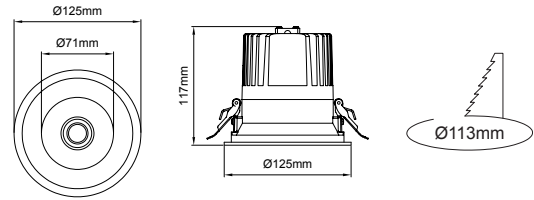

Carmen Midi

5 / Product Color / Ürün Renk

4 / Reflector Angle / Reflektör Açısı

* See page 758 for ldt files. / Işık eğrileri için sayfa 758 bakınız.

Technical Drawing / Teknik Çizim

Carmen Midi / 101.MLR.19020

* Code example / Kod örneği:

101.MLR.19020 . 24 . 827 . SS . 01

- 1- Product code / Armatür kodu
- 2- Power / Güç
- 3- CRI / Kelvin
- 4- Reflector angle / Reflektör açısı
- 5- Colour / Ürün renk

Power / Güç	CRI	Order Code / Sipariş Kodu	Kelvin	Lümen T _c =50° Lümen
24W	CRI>80	101.MLR.19020 . (..) . (...) . (..) . (..)	2700K	2080
			3000K	2122
			3500K	2164
			4000K	2208
			5000K	2273
	CRI>90	101.MLR.19020 . (..) . (...) . (..) . (..)	2700K	1934
			3000K	1973
			3500K	2013
			4000K	2053
			5000K	X
CRI>98	101.MLR.19020 . (..) . (...) . (..) . (..)	2700K	1489	
		3000K	1519	
		4000K	1550	

2	3	4	5
Watt - Driving Current / Watt - Sürüş Akımı	CRI / Kelvin	Reflector Angle / Reflektör Açısı	Product Color / Ürün Renk
24 24W - 600mA	827 CRI>80 - 2700K	SS 14° - Super Spot	01 white
20 20W - 500mA	830 CRI>80 - 3000K	ME 35° - Medium	02 ral 9010
15 15W - 350mA	835 CRI>80 - 3500K	WF 55° - Wide Flood	03 black
10 10W - 250mA	840 CRI>80 - 4000K		04 gray
	850 CRI>80 - 5000K		05 dark gray
	927 CRI>90 - 2700K		06 special color
	9840 CRI>98 - 4000K		