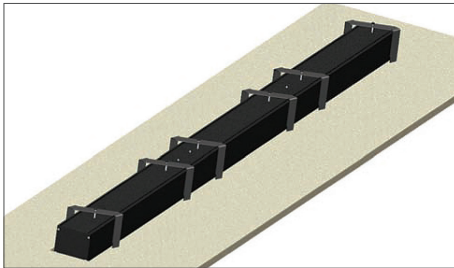

- Aluminium profile body.
- Aluminium end caps.
- Mains voltage: 220-240V / 50-60Hz.
- Clever thermal design.
- 1-10V, DALI and Wireless Tunable White dimming options available upon request.
- Opal diffuser.
- Basic colours: white, black, silver, antracite dark gray and special color options available upon request.
- Emergency kit system can be integrated.

- Alüminyum profil gövde.
- Alüminyum kapak.
- 220-240V / 50-60Hz enerji giriřli.
- Akıllı soğutma tasarımı.
- 1-10V, DALI ve Kablosuz Dinamik Beyaz dim seçenekleri bulunmaktadır.
- Opal difüzörlü.
- Standart renkler: beyaz, siyah, gri, antrasit koyu gri ve isteğe bađlı özel renk seçenekleri mevcuttur.
- Acil aydınlatma kit sistemi uygulanabilir.

## Cubus Recessed / 102.LL.19170

SMD LED	.24.35	.24.43	.24.51
Led Power / Led Gücü	32W	40W	47W
System Power / Sistem Gücü	35W	43W	51W
Lumen Output from Fixture / Armatür Çıkış Lümeni CRI>80	2700K	2405	3126
	3000K	2479	3223
	3500K	2553	3320
	4000K	2630	3419
	5000K	2710	3522
Lenght / Uzunluk (A)	1164mm	1444mm	1724mm
Ceiling Cutout Dimension / Tavan Delik Ölçüsü	100x1144mm	100x1424mm	100x1704mm
Mains Switch Dim Option / 220V Anahtar Dim Opsiyonu	X	X	X
1-10V Dimming Option / 1-10V Dim Seçeneđi	✓	✓	✓
Dali Dimming Option / Dali Dim Seçeneđi	✓	✓	✓