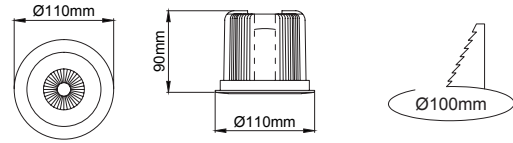

Technical Drawing / Teknik Çizim