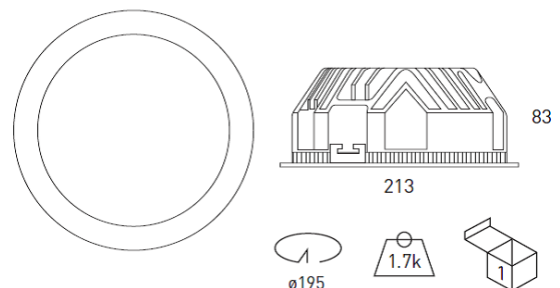

#### DIMENSIONES / MEASURES

Peso / Weight: 1,7 Kg.  
Alto / Height: 83 mm.  
Diámetro / Diameter:  $\varnothing$  213 mm.  
Corte de techo / Ceiling cut:  $\varnothing$  195 mm.

ACCESORIOS / ACCESSORIES