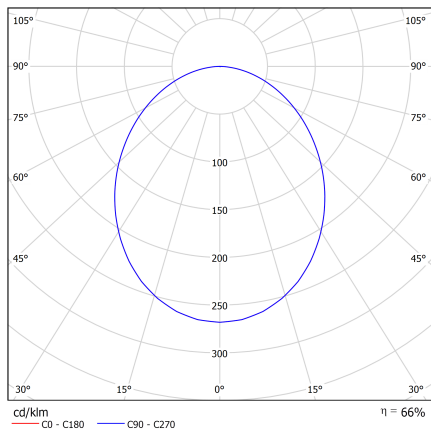

Difusor Transparente /
Transparent Diffuser