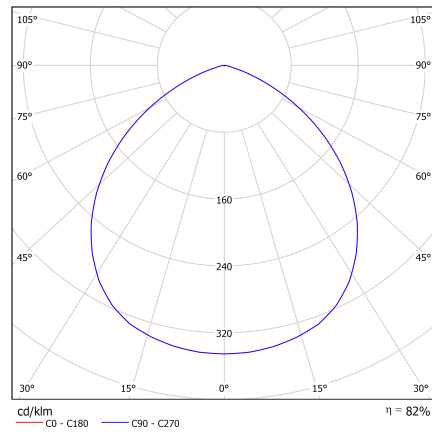

4000K Difusor Opal - 4000K
Opal Diffuser