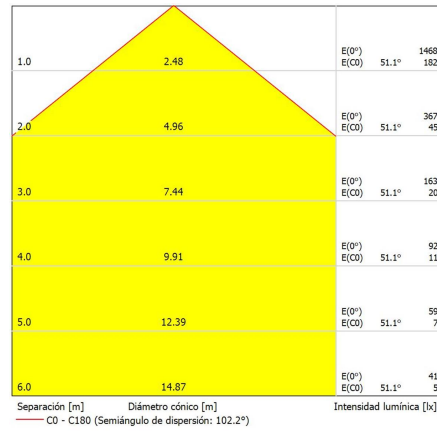

#### DIMENSIONES / MEASURES

Peso / Weight: 1,7 Kg.  
Alto / Height: 83 mm.  
Diámetro / Diameter:  $\varnothing$  213 mm.  
Corte de techo / Ceiling cut:  $\varnothing$  195 mm.

ACCESORIOS / ACCESSORIES

**FOTOMETRÍAS / PHOTOMETRY**

Difusor opal / Opal Diffuser

4000K Difusor Opal - 4000K  
Opal Diffuser

Difusor Transparente /  
Transparent Diffuser

4000K Difusor Transparente /  
4000K Transparent Diffuser