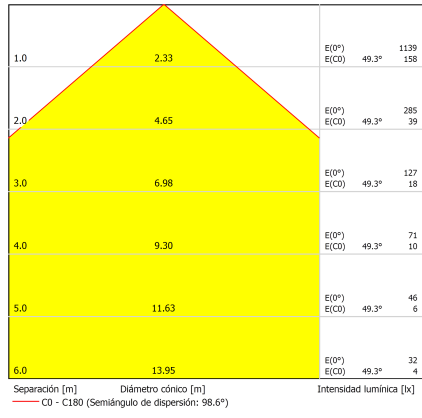

Aircom Supra LED Circular 40W / Aircom LED Circular 40W Ref.:

FOTOMETRÍAS / PHOTOMETRY

Difusor opal / Opal Diffuser