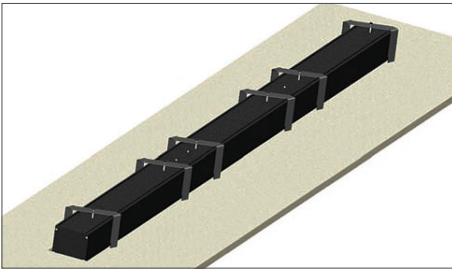

kg	kg	kg	kg
2.8	3.5	4.2	4.9
.12.20	.12.24	.12.29	.12.35

- Aluminium profile body.
- Aluminium end caps.
- Mains voltage: 220-240V / 50-60Hz.
- Clever thermal design.
- 1-10V, DALI and Wireless Tunable White dimming options available upon request.
- Opal diffuser.
- Basic colours: white, black, silver, antracite dark gray and special color options available upon request.
- Emergency kit system can be integrated.

- Alüminyum profil gövde.
- Alüminyum kapak.
- 220-240V / 50-60Hz enerji girişi.
- Akıllı soğutma tasarımı.
- 1-10V, DALI ve Kablosuz Dinamik Beyaz dim seçenekleri bulunmaktadır.
- Opal difüzörlü.
- Standart renkler: beyaz, siyah, gri, antrasit koyu gri ve isteğe bağlı özel renk seçenekleri mevcuttur.
- Acil aydınlatma kit sistemi uygulanabilir.

## Narrow Recessed / I02.LL.19185

SMD LED	.12.20	.12.24	.12.29	.12.35
Led Power / Led Gücü	18W	22W	27W	32W
System Power / Sistem Gücü	20W	24W	29W	35W
Lumen Output from Fixture / Armatür Çıkış Lümeni CRI>80	2700K	1160	1435	1790
	3000K	1196	1480	1845
	3500K	1235	1526	1900
	4000K	1271	1573	1958
	5000K	1310	1620	2016
Lenght / Uzunluk (A)	1162mm	1442mm	1722mm	2002mm
Ceiling Cutout Dimension / Tavan Delik Ölçüsü	65x1144mm	65x1424mm	65x1704mm	65x1982mm
1-10V Dimming Option / 1-10V Dim Seçeneği	✓	✓	✓	✓
Dali Dimming Option / Dali Dim Seçeneği	✓	✓	✓	✓
Wireless Tunable White Dim / Kablosuz Dinamik Beyaz Dim	✓	✓	✓	✓

## Narrow Recessed / I02.LL.19185

SMD LED	.24.35	.24.43	.24.51	.24.60
Led Power / Led Gücü	32W	40W	47W	56W
System Power / Sistem Gücü	35W	43W	51W	60W
Lumen Output from Fixture / Armatür Çıkış Lümeni CRI>80	2700K	2135	2700	3295
	3000K	2200	2785	3397
	3500K	2270	2870	3500
	4000K	2338	2958	3610
	5000K	2405	3045	3715
Lenght / Uzunluk (A)	1162mm	1442mm	1722mm	2002mm
Ceiling Cutout Dimension / Tavan Delik Ölçüsü	65x1144mm	65x1424mm	65x1704mm	65x1982mm
1-10V Dimming Option / 1-10V Dim Seçeneği	✓	✓	✓	✓
Dali Dimming Option / Dali Dim Seçeneği	✓	✓	✓	✓
Wireless Tunable White Dim / Kablosuz Dinamik Beyaz Dim	✓	✓	✓	✓