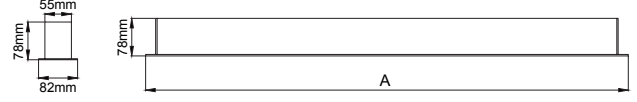

kg	kg	kg	kg
2.8	3.5	4.2	4.9
.12.20	.12.24	.12.29	.12.35

- Aluminium profile body.
- Aluminium end caps.
- Mains voltage: 220-240V / 50-60Hz.
- Clever thermal design.
- 1-10V, DALI and Wireless Tunable White dimming options available upon request.
- Opal diffuser.
- Basic colours: white, black, silver, antracite dark gray and special color options available upon request.
- Emergency kit system can be integrated.

- Alüminyum profil gövde.
- Alüminyum kapak.
- 220-240V / 50-60Hz enerji girişi.
- Akıllı soğutma tasarımı.
- 1-10V, DALI ve Kablosuz Dinamik Beyaz dim seçenekleri bulunmaktadır.
- Opal difüzörlü.
- Standart renkler: beyaz, siyah, gri, antrasit koyu gri ve isteğe bağlı özel renk seçenekleri mevcuttur.
- Acil aydınlatma kit sistemi uygulanabilir.

## Narrow Recessed / I02.LL.19185

SMD LED	.12.20	.12.24	.12.29	.12.35
Led Power / Led Gücü	18W	22W	27W	32W
System Power / Sistem Gücü	20W	24W	29W	35W
Lumen Output from Fixture / Armatür Çıkış Lümeni CRI>80	2700K	1160	1435	1790
	3000K	1196	1480	1845
	3500K	1235	1526	1900
	4000K	1271	1573	1958
	5000K	1310	1620	2016
Lenght / Uzunluk (A)	1162mm	1442mm	1722mm	2002mm
Ceiling Cutout Dimension / Tavan Delik Ölçüsü	65x1144mm	65x1424mm	65x1704mm	65x1982mm
1-10V Dimming Option / 1-10V Dim Seçeneği	✓	✓	✓	✓
Dali Dimming Option / Dali Dim Seçeneği	✓	✓	✓	✓
Wireless Tunable White Dim / Kablosuz Dinamik Beyaz Dim	✓	✓	✓	✓

## Narrow Recessed / I02.LL.19185

SMD LED	.24.35	.24.43	.24.51	.24.60
Led Power / Led Gücü	32W	40W	47W	56W
System Power / Sistem Gücü	35W	43W	51W	60W
Lumen Output from Fixture / Armatür Çıkış Lümeni CRI>80	2700K	2135	2700	3295
	3000K	2200	2785	3397
	3500K	2270	2870	3500
	4000K	2338	2958	3610
	5000K	2405	3045	3715
Lenght / Uzunluk (A)	1162mm	1442mm	1722mm	2002mm
Ceiling Cutout Dimension / Tavan Delik Ölçüsü	65x1144mm	65x1424mm	65x1704mm	65x1982mm
1-10V Dimming Option / 1-10V Dim Seçeneği	✓	✓	✓	✓
Dali Dimming Option / Dali Dim Seçeneği	✓	✓	✓	✓
Wireless Tunable White Dim / Kablosuz Dinamik Beyaz Dim	✓	✓	✓	✓