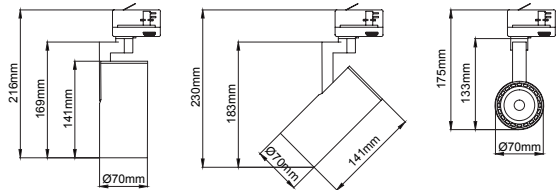

Ray Mini

5 / Product Color / Ürün Renk

Technical Drawing / Teknik Çizim

4 / Reflector Angle / Reflektör Açısı

* See page 317 for ldt files. / Işık eğrileri için sayfa 317 bakınız.

EN

- Die-cast aluminium body.
- Mains voltage: 220-240V / 50-60Hz.
- Clever thermal design with passive heat dissipation.
- With 3-phase universal track adaptor.
- 90° rotation on vertical and 350° angle on horizontal axis with mechanical aiming lock.
- Classic dimming systems of DALI, 1-10V and Phase-Cut Dim options.
- High tech control systems of Warm Dim and Wireless Dim options.
- Basic colours: White, Black, Gray, Dark Gray, RAL9010 and special color options.
- Available accessories are Barn Door, Honeycomb Filter, Colour Filter, Antiglare Screen and Visor.
- Spot, Medium, Flood, Wide Flood and Oval beam angle options available with rotationally symmetric light distribution.
- Standart CRI>80, high CRI>90 and super high CRI>98 LED options available.
- Up to 121lm/W efficiency.
- High colour consistency: <3 SDCM

TR

- Alüminyum enjeksiyon gövde.
- 220-240V / 50-60Hz enerji girişli.
- Pasif soğutma teknolojisine sahip akıllı soğutma tasarımı.
- 3-Fazlı üniversal ray adaptörlü.
- Dikeyde 90°, yatayda 350° hareket kabiliyetine sahip mekanik kilitlemeli mafsalsistemi.
- Klasik DALI, 1-10V ve Faz DIM seçenekleri uygulanabilir.
- Yüksek teknoloji kontrol sistemleri olan Kablosuz DIM ve Sıcak DIM uygulamaları yapılabilir.
- Standart renk seçenekleri: Beyaz, Siyah, Gri, Koyu Gri, RAL9010 yanında isteğe bağlı özel renk seçenekleri uygulanabilir.
- Flap, Balpeteği Filtresi, Renk Filtresi, Kamaşma Önleyici ve Vizör aksesuar seçenekleri uygulanabilir.
- Dar, Orta, Geniş, Çok Geniş ve Oval lens açısı seçenekleri mevcuttur.
- Standart CRI>80, yüksek CRI>90 ve ekstra yüksek CRI>98 LED seçenekleri mevcuttur.
- 121lm/W'a varan verim.
- Yüksek renk uyumu: <3 SDCM