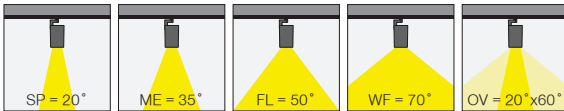

Ray Mini

5 / Product Color / Ürün Renk

Technical Drawing / Teknik Çizim

4 / Reflector Angle / Reflektör Açısı

* See page 317 for ldt files. / Işık eğrileri için sayfa 317 bakınız.

EN

- Die-cast aluminium body.
- Mains voltage: 220-240V / 50-60Hz.
- Clever thermal design with passive heat dissipation.
- With 3-phase universal track adaptor.
- 90° rotation on vertical and 350° angle on horizontal axis with mechanical aiming lock.
- Classic dimming systems of DALI, 1-10V and Phase-Cut Dim options.
- High tech control systems of Warm Dim and Wireless Dim options.
- Basic colours: White, Black, Gray, Dark Gray, RAL9010 and special color options.
- Available accessories are Barn Door, Honeycomb Filter, Colour Filter, Antiglare Screen and Visor.
- Spot, Medium, Flood, Wide Flood and Oval beam angle options available with rotationally symmetric light distribution.
- Standart CRI>80, high CRI>90 and super high CRI>98 LED options available.
- Up to 121lm/W efficiency.
- High colour consistency: <3 SDCM

TR

- Alüminyum enjeksiyon gövde.
- 220-240V / 50-60Hz enerji girişli.
- Pasif soğutma teknolojisine sahip akıllı soğutma tasarımı.
- 3-Fazlı üniversal ray adaptörlü.
- Dikeyde 90°, yatayda 350° hareket kabiliyetine sahip mekanik kilitlemeli mafsalsistemi.
- Klasik DALI, 1-10V ve Faz DIM seçenekleri uygulanabilir.
- Yüksek teknoloji kontrol sistemleri olan Kablosuz DIM ve Sıcak DIM uygulamaları yapılabilir.
- Standart renk seçenekleri: Beyaz, Siyah, Gri, Koyu Gri, RAL9010 yanında isteğe bağlı özel renk seçenekleri uygulanabilir.
- Flap, Balpeteği Filtresi, Renk Filtresi, Kamaşma Önleyici ve Vizör aksesuar seçenekleri uygulanabilir.
- Dar, Orta, Geniş, Çok Geniş ve Oval lens açısı seçenekleri mevcuttur.
- Standart CRI>80, yüksek CRI>90 ve ekstra yüksek CRI>98 LED seçenekleri mevcuttur.
- 121lm/W'a varan verim.
- Yüksek renk uyumu: <3 SDCM