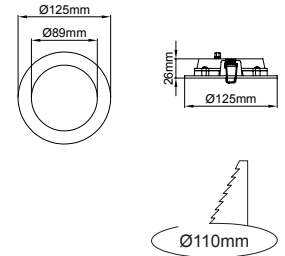

Lumea Slim Downlight

4 / Angle / Açı

5 / Product Color / Ürün Renk

Lumea Slim Mega Downlight / I02.PLR.16076

* Code example / Kod örneği:

I02.PLR.16076 . 28 . 827 . WF . 01
1 2 3 4 5

Power / Güç	CRI	Order Code / Sipariş Kodu	Kelvin	Lümen T _C =50° Lümen
28W	CRI>80	I02.PLR.16076 . (.) . (...) . (.) . (.)	2700K	2706
			3000K	2761
			3500K	2817
			4000K	2875
			5000K	2961
	CRI>90	I02.PLR.16076 . (.) . (...) . (.) . (.)	2700K	2517
			3000K	2568
			3500K	2620
			4000K	2674
			5000K	X

Lumea Slim Maxi Downlight / I02.PLR.16077

* Code example / Kod örneği:

I02.PLR.16077 . 24 . 827 . WF . 01
1 2 3 4 5

Power / Güç	CRI	Order Code / Sipariş Kodu	Kelvin	Lümen T _C =50° Lümen
24W	CRI>80	I02.PLR.16077 . (.) . (...) . (.) . (.)	2700K	2282
			3000K	2352
			3500K	2400
			4000K	2450
			5000K	2523
	CRI>90	I02.PLR.16077 . (.) . (...) . (.) . (.)	2700K	2122
			3000K	2185
			3500K	2230
			4000K	2275
			5000K	X

Lumea Slim Downlight

Lumea Slim Midi Downlight / I02.PLR.16078

* Code example / Kod örneği:

I02.PLR.16078 . 16 . 827 . WF . 01
1 2 3 4 5

Power / Güç	CRI	Order Code / Sipariş Kodu	Kelvin	Lümen T _c =50° Lümen
16W	CRI>80	I02.PLR.16078 . (..) . (...) . (..) . (..)	2700K	1520
			3000K	1568
			3500K	1600
			4000K	1632
			5000K	1680
CRI>90	I02.PLR.16078 . (..) . (...) . (..) . (..)	2700K	1414	
		3000K	1456	
		3500K	1485	
		4000K	1515	
		5000K	X	

Lumea Slim Mini Downlight / I02.PLR.16079

* Code example / Kod örneği:

I02.PLR.16079 . 11 . 827 . WF . 01
1 2 3 4 5

Power / Güç	CRI	Order Code / Sipariş Kodu	Kelvin	Lümen T _c =50° Lümen
11W	CRI>80	I02.PLR.16079 . (..) . (...) . (..) . (..)	2700K	1045
			3000K	1078
			3500K	1100
			4000K	1122
			5000K	1155
CRI>90	I02.PLR.16079 . (..) . (...) . (..) . (..)	2700K	972	
		3000K	1000	
		3500K	1020	
		4000K	1041	
		5000K	X	