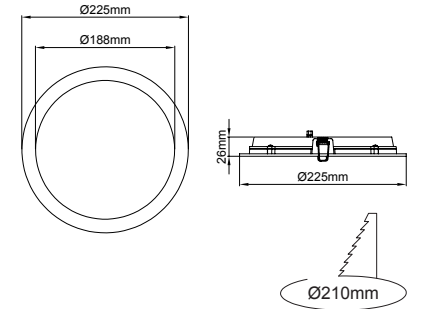

Lumea Slim Downlight

4 / Angle / Açı

5 / Product Color / Ürün Renk

Lumea Slim Mega Downlight / I02.PLR.16076

* Code example / Kod örneği:

I02.PLR.16076 . 28 . 827 . WF . 01
1 2 3 4 5

Power / Güç	CRI	Order Code / Sipariş Kodu	Kelvin	Lümen T _C =50° Lümen
28W	CRI>80	I02.PLR.16076 . (.) . (...) . (.) . (.)	2700K	2706
			3000K	2761
			3500K	2817
			4000K	2875
			5000K	2961
	CRI>90	I02.PLR.16076 . (.) . (...) . (.) . (.)	2700K	2517
			3000K	2568
			3500K	2620
			4000K	2674
			5000K	X

Lumea Slim Maxi Downlight / I02.PLR.16077

* Code example / Kod örneği:

I02.PLR.16077 . 24 . 827 . WF . 01
1 2 3 4 5

Power / Güç	CRI	Order Code / Sipariş Kodu	Kelvin	Lümen T _C =50° Lümen
24W	CRI>80	I02.PLR.16077 . (.) . (...) . (.) . (.)	2700K	2282
			3000K	2352
			3500K	2400
			4000K	2450
			5000K	2523
	CRI>90	I02.PLR.16077 . (.) . (...) . (.) . (.)	2700K	2122
			3000K	2185
			3500K	2230
			4000K	2275
			5000K	X

- 1- Product code / Armatür kodu
- 2- Power / Güç
- 3- CRI / Kelvin
- 4- Reflector angle / Reflektör açısı
- 5- Colour / Ürün renk

Complete Code / Komple Kod	2	3		4		5		
	Watt - Driving Current / Watt - Sürüş Akımı	CRI / Kelvin		Reflector Angle / Reflektör Açısı		Product Color / Ürün Renk		
	28 28W - 700mA	827	CRI>80 - 2700K	927	CRI>90 - 2700K	WF	114° - Wide Flood	01 white
	24 21W - 500mA	830	CRI>80 - 3000K	930	CRI>90 - 3000K			02 ral 9010
	16 16W - 350mA	835	CRI>80 - 3500K	935	CRI>90 - 3500K			03 black
	11 11W - 250mA	840	CRI>80 - 4000K	940	CRI>90 - 4000K			04 gray
	6 6W - 180mA	850	CRI>80 - 5000K					05 dark gray
								06 special color