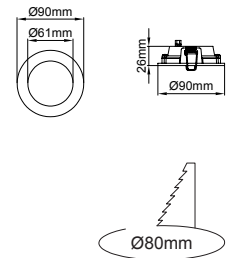

Lumea Slim Maxi Downlight / I02.PLR.16077

* Code example / Kod örneği:

I02.PLR.16077 . 24 . 827 . WF . 01
1 2 3 4 5

Power / Güç	CRI	Order Code / Sipariş Kodu	Kelvin	Lümen T _C =50° Lümen
24W	CRI>80	I02.PLR.16077 . (.) . (...) . (.) . (.)	2700K	2282
			3000K	2352
			3500K	2400
			4000K	2450
			5000K	2523
	CRI>90	I02.PLR.16077 . (.) . (...) . (.) . (.)	2700K	2122
			3000K	2185
			3500K	2230
			4000K	2275
			5000K	X

Lumea Slim Downlight

Lumea Slim Midi Downlight / I02.PLR.16078

* Code example / Kod örneği:

I02.PLR.16078 . 16 . 827 . WF . 01
1 2 3 4 5

Power / Güç	CRI	Order Code / Sipariş Kodu	Kelvin	Lümen T _c =50° Lümen
16W	CRI>80	I02.PLR.16078 . (..) . (...) . (..) . (..)	2700K	1520
			3000K	1568
			3500K	1600
			4000K	1632
			5000K	1680
CRI>90	I02.PLR.16078 . (..) . (...) . (..) . (..)	2700K	1414	
		3000K	1456	
		3500K	1485	
		4000K	1515	
		5000K	X	

Lumea Slim Mini Downlight / I02.PLR.16079

* Code example / Kod örneği:

I02.PLR.16079 . 11 . 827 . WF . 01
1 2 3 4 5

Power / Güç	CRI	Order Code / Sipariş Kodu	Kelvin	Lümen T _c =50° Lümen
11W	CRI>80	I02.PLR.16079 . (..) . (...) . (..) . (..)	2700K	1045
			3000K	1078
			3500K	1100
			4000K	1122
			5000K	1155
CRI>90	I02.PLR.16079 . (..) . (...) . (..) . (..)	2700K	972	
		3000K	1000	
		3500K	1020	
		4000K	1041	
		5000K	X	

- 1- Product code / Armatür kodu
- 2- Power / Güç
- 3- CRI / Kelvin
- 4- Reflector angle / Reflektör açısı
- 5- Colour / Ürün renk

Complete Code / Komple Kod	2	3		4		5		
	Watt - Driving Current / Watt - Sürüş Akımı	CRI / Kelvin		Reflector Angle / Reflektör Açısı		Product Color / Ürün Renk		
	28 28W - 700mA	827	CRI>80 - 2700K	927	CRI>90 - 2700K	WF	114° - Wide Flood	01 white
	24 21W - 500mA	830	CRI>80 - 3000K	930	CRI>90 - 3000K			02 ral 9010
	16 16W - 350mA	835	CRI>80 - 3500K	935	CRI>90 - 3500K			03 black
	11 11W - 250mA	840	CRI>80 - 4000K	940	CRI>90 - 4000K			04 gray
	6 6W - 180mA	850	CRI>80 - 5000K					05 dark gray
								06 special color