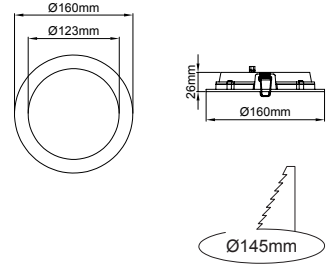

Lumea Slim Downlight

4 / Angle / Açı

5 / Product Color / Ürün Renk

Lumea Slim Mega Downlight / I02.PLR.16076

* Code example / Kod örneği:

I02.PLR.16076 . 28 . 827 . WF . 01
1 2 3 4 5

Power / Güç	CRI	Order Code / Sipariş Kodu	Kelvin	Lümen T _C =50° Lümen
28W	CRI>80	I02.PLR.16076 . (.) . (...) . (.) . (.)	2700K	2706
			3000K	2761
			3500K	2817
			4000K	2875
			5000K	2961
	CRI>90	I02.PLR.16076 . (.) . (...) . (.) . (.)	2700K	2517
			3000K	2568
			3500K	2620
			4000K	2674
			5000K	X

Lumea Slim Maxi Downlight / I02.PLR.16077

* Code example / Kod örneği:

I02.PLR.16077 . 24 . 827 . WF . 01
1 2 3 4 5

Power / Güç	CRI	Order Code / Sipariş Kodu	Kelvin	Lümen T _C =50° Lümen
24W	CRI>80	I02.PLR.16077 . (.) . (...) . (.) . (.)	2700K	2282
			3000K	2352
			3500K	2400
			4000K	2450
			5000K	2523
	CRI>90	I02.PLR.16077 . (.) . (...) . (.) . (.)	2700K	2122
			3000K	2185
			3500K	2230
			4000K	2275
			5000K	X

Lumea Slim Downlight

Lumea Slim Midi Downlight / I02.PLR.16078

* Code example / Kod örneği:

I02.PLR.16078 . 16 . 827 . WF . 01
1 2 3 4 5

Power / Güç	CRI	Order Code / Sipariş Kodu	Kelvin	Lümen T _c =50° Lümen
16W	CRI>80	I02.PLR.16078 . (..) . (...) . (..) . (..)	2700K	1520
			3000K	1568
			3500K	1600
			4000K	1632
			5000K	1680
CRI>90	I02.PLR.16078 . (..) . (...) . (..) . (..)	2700K	1414	
		3000K	1456	
		3500K	1485	
		4000K	1515	
		5000K	X	

Lumea Slim Mini Downlight / I02.PLR.16079

* Code example / Kod örneği:

I02.PLR.16079 . 11 . 827 . WF . 01
1 2 3 4 5

Power / Güç	CRI	Order Code / Sipariş Kodu	Kelvin	Lümen T _c =50° Lümen
11W	CRI>80	I02.PLR.16079 . (..) . (...) . (..) . (..)	2700K	1045
			3000K	1078
			3500K	1100
			4000K	1122
			5000K	1155
CRI>90	I02.PLR.16079 . (..) . (...) . (..) . (..)	2700K	972	
		3000K	1000	
		3500K	1020	
		4000K	1041	
		5000K	X	