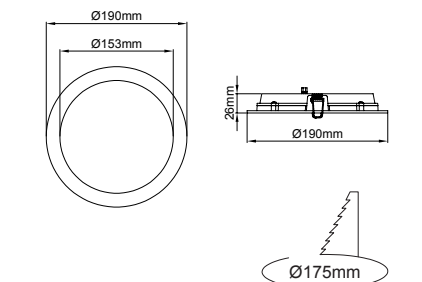

Lumea Slim Downlight

4 / Angle / Açı

5 / Product Color / Ürün Renk

Lumea Slim Mega Downlight / I02.PLR.16076

* Code example / Kod örneği:

I02.PLR.16076 . 28 . 827 . WF . 01
1 2 3 4 5

Power / Güç	CRI	Order Code / Sipariş Kodu	Kelvin	Lümen T _C =50° Lümen
28W	CRI>80	I02.PLR.16076 . (.) . (...) . (.) . (.)	2700K	2706
			3000K	2761
			3500K	2817
			4000K	2875
			5000K	2961
	CRI>90	I02.PLR.16076 . (.) . (...) . (.) . (.)	2700K	2517
			3000K	2568
			3500K	2620
			4000K	2674
			5000K	X

Lumea Slim Maxi Downlight / I02.PLR.16077

* Code example / Kod örneği:

I02.PLR.16077 . 24 . 827 . WF . 01
1 2 3 4 5

Power / Güç	CRI	Order Code / Sipariş Kodu	Kelvin	Lümen T _C =50° Lümen
24W	CRI>80	I02.PLR.16077 . (.) . (...) . (.) . (.)	2700K	2282
			3000K	2352
			3500K	2400
			4000K	2450
			5000K	2523
	CRI>90	I02.PLR.16077 . (.) . (...) . (.) . (.)	2700K	2122
			3000K	2185
			3500K	2230
			4000K	2275
			5000K	X

Lumea Slim Downlight

Lumea Slim Midi Downlight / I02.PLR.16078

* Code example / Kod örneği:

I02.PLR.16078 . 16 . 827 . WF . 01
1 2 3 4 5

Power / Güç	CRI	Order Code / Sipariş Kodu	Kelvin	Lümen T _c =50° Lümen
16W	CRI>80	I02.PLR.16078 . (..) . (...) . (..) . (..)	2700K	1520
			3000K	1568
			3500K	1600
			4000K	1632
			5000K	1680
CRI>90	I02.PLR.16078 . (..) . (...) . (..) . (..)	2700K	1414	
		3000K	1456	
		3500K	1485	
		4000K	1515	
		5000K	X	