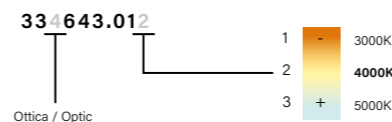

Esempio / Example:

L'ultima cifra del codice indica la temperatura colore del LED (Kelvin) / The last digit refers to LED's temperature colour (Kelvin). I valori dichiarati sui prodotti fanno riferimento alla colorazione standard 4000K. Qualora si volesse avere una tonalità più fredda, l'ultima cifra del codice va incrementata di 1. Per una colorazione più calda, va ridotta di 1. Se non espressamente indicati, i flussi possono deviare di -5% per colorazione 3000K, +5% per 5000K.

The values declared refer to standard coloring 4000K. If you want a colder shade, the last digit of the code must be increased by 1. For a warmer light, it should be reduced by 1. If not explicitly indicated, flux could deviate by -5% for 3000K, +5% for 5000K.

La 3ª cifra del codice indica la versione del prodotto (Optica) / The 3rd digit refers to the product version (Optic). Vedi codici nel paragrafo "Versioni disponibili" nella pagina precedente. Find codes in "Available versions" paragraph on the previous page.