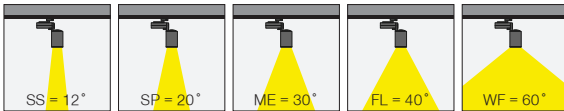

5 / Product Color / Ürün Renk

Technical Drawing / Teknik Çizim

4 / Reflector Angle / Reflektör Açısı

* See page 312 for ldt files. / Işık eğrileri için sayfa 312 bakınız.

EN

- Die-cast aluminium body.
- Mains voltage: 220-240V / 50-60Hz.
- Clever thermal design with passive heat dissipation.
- With 3-phase universal track adaptor.
- 180° rotation on vertical and 350° angle on horizontal axis with mechanical aiming lock.
- Clear safety glass.
- Classic dimming systems of DALI, 1-10V and Phase-Cut Dim options.
- High tech control systems of Tuneable White, Warm Dim and Wireless Dim options.
- Basic colours: White, Black, Gray, Dark Gray, RAL9010 and special color options.
- Available accessories are Barn Door, Honeycomb Filter, Colour Filter, Antiglare Screen and Visor.
- Super Spot, Spot, Medium, Flood and Wide Flood beam angle options available with rotationally symmetric light distribution.
- Standart CRI>80, high CRI>90 and super high CRI>98 LED options available.
- Up to 131lm/W efficiency.
- High colour consistency: <3 SDCM

TR

- Alüminyum enjeksiyon gövde.
- 220-240V / 50-60Hz enerji girişli.
- Pasif soğutma teknolojisine sahip akıllı soğutma tasarımı.
- 3-Fazlı üniversal ray adaptörlü.
- Dikeyde 180°, yatayda 350° hareket kabiliyetine sahip mekanik kilitlemeli mafsallı sistemi.
- Tamperli cam.
- Klasik DALI, 1-10V ve Faz DIM seçenekleri uygulanabilir.
- Yüksek teknoloji kontrol sistemleri olan Kablosuz DIM, Sıcak DIM ve Dinamik Beyaz uygulamaları yapılabilir.
- Standart renk seçenekleri: Beyaz, Siyah, Gri, Koyu Gri, RAL9010 yanında isteğe bağlı özel renk seçenekleri uygulanabilir.
- Flap, Balpeteği Filtresi, Renk Filtresi, Kamaşma Önleyici ve Vizör aksesuar seçenekleri uygulanabilir.
- Çok Dar, Dar, Orta, Geniş ve Çok Geniş reflektör açı seçenekleri mevcuttur.
- Standart CRI>80, yüksek CRI>90 ve ekstra yüksek CRI>98 LED seçenekleri mevcuttur.
- 131 lm/W'a varan verim.
- Yüksek renk uyumu: <3 SDCM