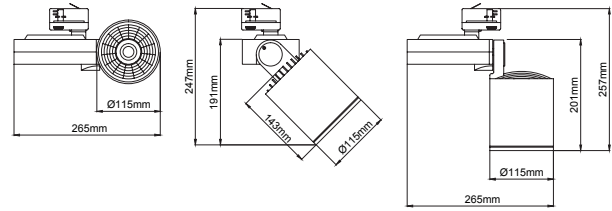

5 / Product Color / Ürün Renk

Technical Drawing / Teknik Çizim

4 / Reflector Angle / Reflektör Açısı

* See page 312 for ldt files. / Işık eğrileri için sayfa 312 bakınız.

EN

- Die-cast aluminium body.
- Mains voltage: 220-240V / 50-60Hz.
- Clever thermal design with passive heat dissipation.
- With 3-phase universal track adaptor.
- 180° rotation on vertical and 350° angle on horizontal axis with mechanical aiming lock.
- Clear safety glass.
- Classic dimming systems of DALI, 1-10V and Phase-Cut Dim options.
- High tech control systems of Tuneable White, Warm Dim and Wireless Dim options.
- Basic colours: White, Black, Gray, Dark Gray, RAL9010 and special color options.
- Available accessories are Barn Door, Honeycomb Filter, Colour Filter, Antiglare Screen and Visor.
- Super Spot, Spot, Medium, Flood and Wide Flood beam angle options available with rotationally symmetric light distribution.
- Standart CRI>80, high CRI>90 and super high CRI>98 LED options available.
- Up to 131lm/W efficiency.
- High colour consistency: <3 SDCM

TR

- Alüminyum enjeksiyon gövde.
- 220-240V / 50-60Hz enerji girişli.
- Pasif soğutma teknolojisine sahip akıllı soğutma tasarımı.
- 3-Fazlı üniversal ray adaptörlü.
- Dikeyde 180°, yatayda 350° hareket kabiliyetine sahip mekanik kilitlemeli mafsallı sistemi.
- Tamperli cam.
- Klasik DALI, 1-10V ve Faz DIM seçenekleri uygulanabilir.
- Yüksek teknoloji kontrol sistemleri olan Kablosuz DIM, Sıcak DIM ve Dinamik Beyaz uygulamaları yapılabilir.
- Standart renk seçenekleri: Beyaz, Siyah, Gri, Koyu Gri, RAL9010 yanında isteğe bağlı özel renk seçenekleri uygulanabilir.
- Flap, Balpeteği Filtresi, Renk Filtresi, Kamaşma Önleyici ve Vizör aksesuar seçenekleri uygulanabilir.
- Çok Dar, Dar, Orta, Geniş ve Çok Geniş reflektör açı seçenekleri mevcuttur.
- Standart CRI>80, yüksek CRI>90 ve ekstra yüksek CRI>98 LED seçenekleri mevcuttur.
- 131 lm/W'a varan verim.
- Yüksek renk uyumu: <3 SDCM