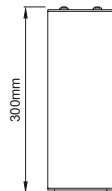

Profile Height for ON-OFF version / ON-OFF versiyonu için profil boyu

Profile Height for Phase-Cut DIM / FAZ DIM versiyonu için profil boyu

Profile Height for 1-10V, DALI and Warm DIM / 1-10V, DALI ve Sıcak DIM versiyonu için profil boyu

Profile Height for Wireless DIM / Kablesiz DIM versiyonu için profil boyu

Profile Height for Tunable White DIM / Dinamik beyaz versiyonu için profil boyu

Profile Height for Emergency version / Acil Kit versiyonu için profil boyu