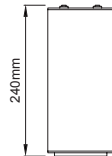

Profile Height for ON-OFF version / ON-OFF versiyonu için profil boyu

Profile Height for Phase-Cut DIM / FAZ DIM versiyonu için profil boyu

Profile Height for 1-10V, DALI and Warm DIM / 1-10V, DALI ve Sıcak DIM versiyonu için profil boyu