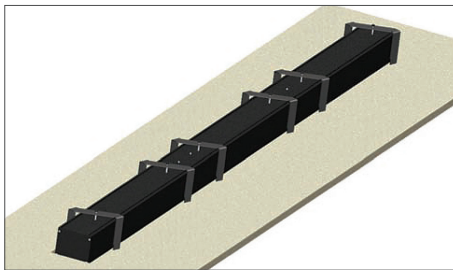

- Aluminium profile body.
- Aluminium end caps.
- Mains voltage: 220-240V / 50-60Hz.
- Clever thermal design.
- 1-10V, DALI and Wireless Tunable White dimming options available upon request.
- Parabolic aluminium louver.
- Basic colours: white, black, silver, antracite dark gray and special color options available upon request.
- Emergency kit system can be integrated.

- Alüminyum profil gövde.
- Alüminyum kapak.
- 220-240V / 50-60Hz enerji girişi.
- Akıllı soğutma tasarımı.
- 1-10V, DALI ve Kablosuz Dinamik Beyaz dim seçenekleri bulunmaktadır.
- Parabolik alüminyum reflektörü.
- Standart renkler: beyaz, siyah, gri, antrasit koyu gri ve isteğe bağlı özel renk seçenekleri mevcuttur.
- Acil aydınlatma kit sistemi uygulanabilir.

Cubus Recessed / I02.LL.19175

SMD LED	.24.35	.24.43	.24.51
Led Power / Led Gücü	32W	40W	47W
System Power / Sistem Gücü	35W	43W	51W
Lumen Output from Fixture / Armatür Çıkışı Lümeni CRI>80	2700K	3128	3927
	3000K	3225	4048
	3500K	3322	4169
	4000K	3421	4295
	5000K	3524	4423
Lenght / Uzunluk (A)	1164mm	1444mm	1724mm
Ceiling Cutout Dimension / Tavan Delik Ölçüsü	100x1144mm	100x1424mm	100x1704mm
Mains Switch Dim Option / 220V Anahtar Dim Opsiyonu	X	X	X
1-10V Dimming Option / 1-10V Dim Seçeneği	✓	✓	✓
Dali Dimming Option / Dali Dim Seçeneği	✓	✓	✓