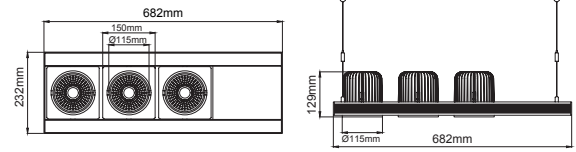

Modular

5 / Product Color / Ürün Renk

4 / Reflector Angle / Reflektör Açısı

Technical Drawing / Teknik Çizim

EN

- Die-cast aluminium body.
- Mains voltage: 220-240V / 50-60Hz.
- Clever thermal design with passive heat dissipation.
- 30° rotation on vertical and 30° angle on horizontal axis with mechanical aiming lock.
- Clear safety glass.
- Classic dimming systems of DALI, 1-10V and Phase-Cut Dim options.
- High tech control systems of Tuneable White, Warm Dim and Wireless Dim options.
- Basic colours: White, Black, Gray, Dark Gray, RAL9010 and special color options.
- Available accessories are Honeycomb Filter and Colour Filter.
- Super Spot, Spot, Medium, Flood and Wide Flood beam angle options available with rotationally symmetric light distribution.
- Standart CRI>80, high CRI>90 and super high CRI>98 LED options available.
- Up to 130lm/W efficiency.
- High colour consistency: <3 SDCM
- Steel suspension cord integrated with up to 5.00mt lenght option.
- Luminaire supplied with ceiling rose for mains connection.

TR

- Alüminyum enjeksiyon gövde.
- 220-240V / 50-60Hz enerji giriřli.
- Pasif soğutma teknolojisine sahip akıllı soğutma tasarımı.
- Dikeyde 30°, yatayda 30° hareket kabiliyetine sahip mekanik kilitlemeli mafsal sistemi.
- Tamperli cam.
- Klasik DALI, 1-10V ve Faz DIM seçenekleri uygulanabilir.
- Yüksek teknoloji kontrol sistemleri olan Kablosuz DIM, Sıcak DIM ve Dinamik Beyaz uygulamaları yapılabilir.
- Standart renk seçenekleri: Beyaz, Siyah, Gri, Koyu Gri, RAL9010 yanında isteğe bağılı özel renk seçenekleri uygulanabilir.
- Balpeteđi Filtresi ve Renk Filtresi aksesuar seçenekleri uygulanabilir.
- Çok Dar, Dar, Orta, Geniř ve Çok Geniř reflektör açısı seçenekleri mevcuttur.
- Standart CRI>80, yüksek CRI>90 ve ekstra yüksek CRI>98 LED seçenekleri mevcuttur.
- 130lm/W'a varan verim.
- Yüksek renk uyumu: <3 SDCM
- 5.00mt yükseklik opsiyonuna kadar çelik sarkıt telli.
- Armatür tavana bağılantı noktasında rozans ile birlikte verilmektedir.