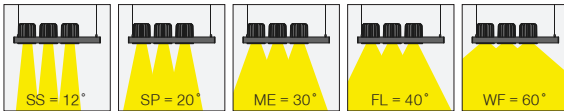

Modular

5 / Product Color / Ürün Renk

4 / Reflector Angle / Reflektör Açısı

Technical Drawing / Teknik Çizim

EN

- Die-cast aluminium body.
- Mains voltage: 220-240V / 50-60Hz.
- Clever thermal design with passive heat dissipation.
- 30° rotation on vertical and 30° angle on horizontal axis with mechanical aiming lock.
- Clear safety glass.
- Classic dimming systems of DALI, 1-10V and Phase-Cut Dim options.
- High tech control systems of Tuneable White, Warm Dim and Wireless Dim options.
- Basic colours: White, Black, Gray, Dark Gray, RAL9010 and special color options.
- Available accessories are Honeycomb Filter and Colour Filter.
- Super Spot, Spot, Medium, Flood and Wide Flood beam angle options available with rotationally symmetric light distribution.
- Standart CRI>80, high CRI>90 and super high CRI>98 LED options available.
- Up to 130lm/W efficiency.
- High colour consistency: <3 SDCM
- Steel suspension cord integrated with up to 5.00mt lenght option.
- Luminaire supplied with ceiling rose for mains connection.

TR

- Alüminyum enjeksiyon gövde.
- 220-240V / 50-60Hz enerji giriřli.
- Pasif soğutma teknolojisine sahip akıllı soğutma tasarımı.
- Dikeyde 30°, yatayda 30° hareket kabiliyetine sahip mekanik kilitlemeli mafsal sistemi.
- Tamperli cam.
- Klasik DALI, 1-10V ve Faz DIM seçenekleri uygulanabilir.
- Yüksek teknoloji kontrol sistemleri olan Kablosuz DIM, Sıcak DIM ve Dinamik Beyaz uygulamaları yapılabilir.
- Standart renk seçenekleri: Beyaz, Siyah, Gri, Koyu Gri, RAL9010 yanında isteğe bağılı özel renk seçenekleri uygulanabilir.
- Balpeteđi Filtresi ve Renk Filtresi aksesuar seçenekleri uygulanabilir.
- Çok Dar, Dar, Orta, Geniř ve Çok Geniř reflektör açısı seçenekleri mevcuttur.
- Standart CRI>80, yüksek CRI>90 ve ekstra yüksek CRI>98 LED seçenekleri mevcuttur.
- 130lm/W'a varan verim.
- Yüksek renk uyumu: <3 SDCM
- 5.00mt yükseklik opsiyonuna kadar çelik sarkıt telli.
- Armatür tavana bağılantı noktasında rozans ile birlikte verilmektedir.