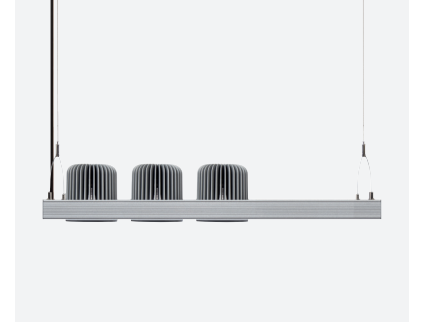

Modular

5 / Product Color / Ürün Renk

4 / Reflector Angle / Reflektör Açısı

Technical Drawing / Teknik Çizim

EN

- Die-cast aluminium body.
- Mains voltage: 220-240V / 50-60Hz.
- Clever thermal design with passive heat dissipation.
- 30° rotation on vertical and 30° angle on horizontal axis with mechanical aiming lock.
- Clear safety glass.
- Classic dimming systems of DALI, 1-10V and Phase-Cut Dim options.
- High tech control systems of Tuneable White, Warm Dim and Wireless Dim options.
- Basic colours: White, Black, Gray, Dark Gray, RAL9010 and special color options.
- Available accessories are Honeycomb Filter and Colour Filter.
- Super Spot, Spot, Medium, Flood and Wide Flood beam angle options available with rotationally symmetric light distribution.
- Standart CRI>80, high CRI>90 and super high CRI>98 LED options available.
- Up to 130lm/W efficiency.
- High colour consistency: <3 SDCM
- Steel suspension cord integrated with up to 5.00mt lenght option.
- Luminaire supplied with ceiling rose for mains connection.

TR

- Alüminyum enjeksiyon gövde.
- 220-240V / 50-60Hz enerji giriřli.
- Pasif soğutma teknolojisine sahip akıllı soğutma tasarımı.
- Dikeyde 30°, yatayda 30° hareket kabiliyetine sahip mekanik kilitlemeli mafsal sistemi.
- Tamperli cam.
- Klasik DALI, 1-10V ve Faz DIM seçenekleri uygulanabilir.
- Yüksek teknoloji kontrol sistemleri olan Kablosuz DIM, Sıcak DIM ve Dinamik Beyaz uygulamaları yapılabilir.
- Standart renk seçenekleri: Beyaz, Siyah, Gri, Koyu Gri, RAL9010 yanında isteğe bağılı özel renk seçenekleri uygulanabilir.
- Balpeteđi Filtresi ve Renk Filtresi aksesuar seçenekleri uygulanabilir.
- Çok Dar, Dar, Orta, Geniř ve Çok Geniř reflektör açısı seçenekleri mevcuttur.
- Standart CRI>80, yüksek CRI>90 ve ekstra yüksek CRI>98 LED seçenekleri mevcuttur.
- 130lm/W'a varan verim.
- Yüksek renk uyumu: <3 SDCM
- 5.00mt yükseklik opsiyonuna kadar çelik sarkıt telli.
- Armatür tavana bağılantı noktasında rozans ile birlikte verilmektedir.