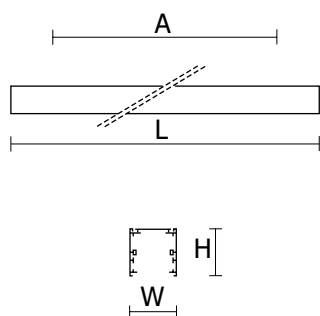

DIMENSIONS

L [mm]	W [mm]	H [mm]	OPAL	MPRM
585	65	65	PX4070101 BH001.2211.830.A000	PX4070201 BH001.2222.830.A000
			PX4070108 BH001.2211.840.A000	PX4070208 BH001.2222.840.A000
875	65	65	PX4070115 BH002.2211.830.A000	PX4070215 BH002.2222.830.A000
			PX4070122 BH002.2211.840.A000	PX4070222 BH002.2222.840.A000
1165	65	65	PX4070129 BH003.2211.830.A000	PX4070229 BH003.2222.830.A000