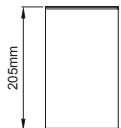

Profile Height for ON-OFF version / ON-OFF versiyonu için profil boyu

Profile Height for Phase-Cut DIM / FAZ DIM versiyonu için profil boyu

Profile Height for 1-10V, DALI and Warm DIM / 1-10V, DALI ve Sıcak DIM versiyonu için profil boyu

Profile Height for Wireless DIM / Kablosuz DIM versiyonu için profil boyu

Profile Height for Tunable White DIM / Dinamik beyaz versiyonu için profil boyu

Profile Height for Emergency version / Acil Kit versiyonu için profil boyu