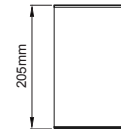

Profile Height for ON-OFF version / ON-OFF versiyonu için profil boyu

Profile Height for Phase-Cut DIM / FAZ DIM versiyonu için profil boyu

Profile Height for 1-10V, DALI and Warm DIM / 1-10V, DALI ve Sıcak DIM versiyonu için profil boyu

Profile Height for Wireless DIM / Kablosuz DIM versiyonu için profil boyu

Profile Height for Tunable White DIM / Dinamik beyaz versiyonu için profil boyu

Profile Height for Emergency version / Acil Kit versiyonu için profil boyu