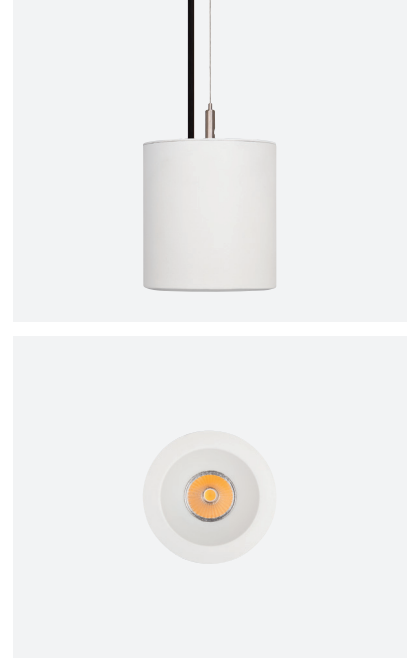

# Cub Midi Pendant