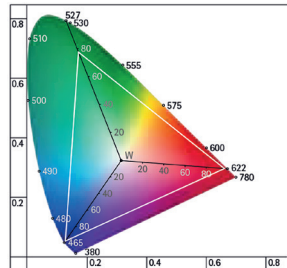

Accessories / Aksesuarlar

Visor / Işık Siperi

Ext.Code / Kod:

.VIS

Barn Door / Yönlendirici Flap

Ext.Code / Kod:

.VFL

Honeycomb Filter / Petekli Filtre

Ext.Code / Kod:

.VBP

Linear Spread Diffuser / Işık Yayıcı Difüzör

Ext.Code / Kod:

.LSD

Softening Diffuser / Işık Yumuşatıcı Difüzör

Ext.Code / Kod:

.VSD