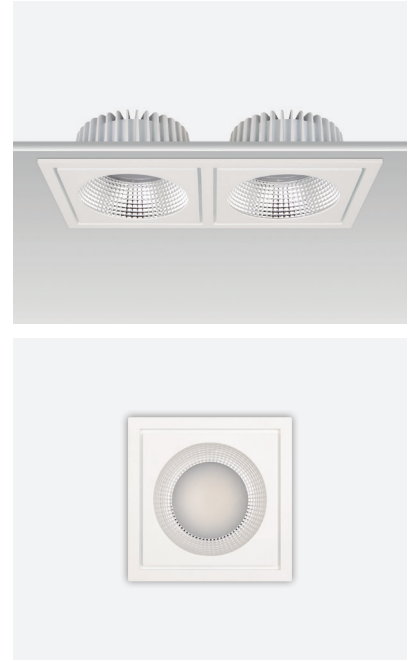

Leila Square Downlight

5 / Product Color / Ürün Renk

Technical Drawing / Teknik Çizim

4 / Angle / Açısı

EN

- Die-cast aluminium body.
- Mains voltage: 220-240V / 50-60Hz.
- Clever thermal design with passive heat dissipation.
- Classic dimming systems of DALI, 1-10V and Phase-Cut Dim options.
- High tech control systems of Tuneable White and Wireless Dim options.
- Basic colours: White, Black, Gray, Dark Gray, RAL9010 and special color options.
- Wide Flood beam angle option available with rotationally symmetric light distribution.
- Standart CRI>80 and high CRI>90 LED options available.
- Up to 73lm/W efficiency.
- High colour consistency: <3 SDCM
- IP44 Protection rating.
- Gold plated reflector accessory option available upon request.
- UGR<22 in standart version.
- UGR<19 in microprismatic diffuser accessory integration.
- Emergency kit system can be integrated.

TR

- Alüminyum enjeksiyon gövde.
- 220-240V / 50-60Hz enerji giriřli.
- Pasif soğutma teknolojisine sahip akıllı soğutma tasarımı.
- Klasik DALI, 1-10V ve Faz DIM seçenekleri uygulanabilir.
- Yüksek teknoloji kontrol sistemleri olan Kablosuz DIM ve Dinamik Beyaz uygulamaları yapılabilir.
- Standart renk seçenekleri: Beyaz, Siyah, Gri, Koyu Gri, RAL9010 yanında isteğe bağılı özel renk seçenekleri uygulanabilir.
- Çok Geniş reflektör açı seçeneğı mevcuttur.
- Standart CRI>80 ve yüksek CRI>90 LED seçenekleri mevcuttur.
- 73lm/W'a varan verim.
- Yüksek renk uyumu: <3 SDCM.
- IP44 koruma sınıfı.
- Altın rengi kaplama reflektör aksesuar seçeneğı mevcuttur.
- Standart versiyon UGR<22.
- Mikroprizmatik difüzör aksesuar versiyon UGR<19.
- Acil aydınlatma kit sistemi uygulanabilir.

Leila Square Downlight

Leila Square Downlight / I02.PLR.15071

* Code example / Kod örneği:

I02.PLR.15071 . 21 . 827 . WF . 01

- 1- Product code / Armatür kodu
- 2- Power / Güç
- 3- CRI / Kelvin
- 4- Reflector angle / Reflektör açısı
- 5- Colour / Ürün renk