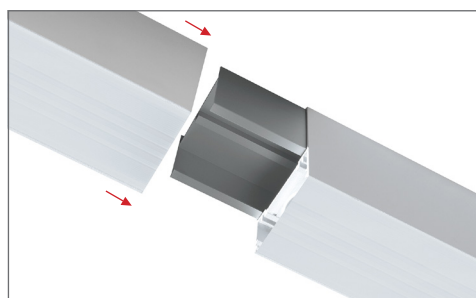

Sistema de unión entre módulos / Module connection system