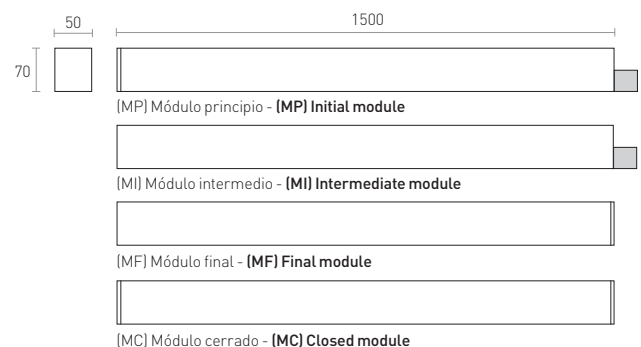

OPCIONAL / OPTIONAL
Ref. 1408 Kit suspensión telescópica
Telescopic suspension kit