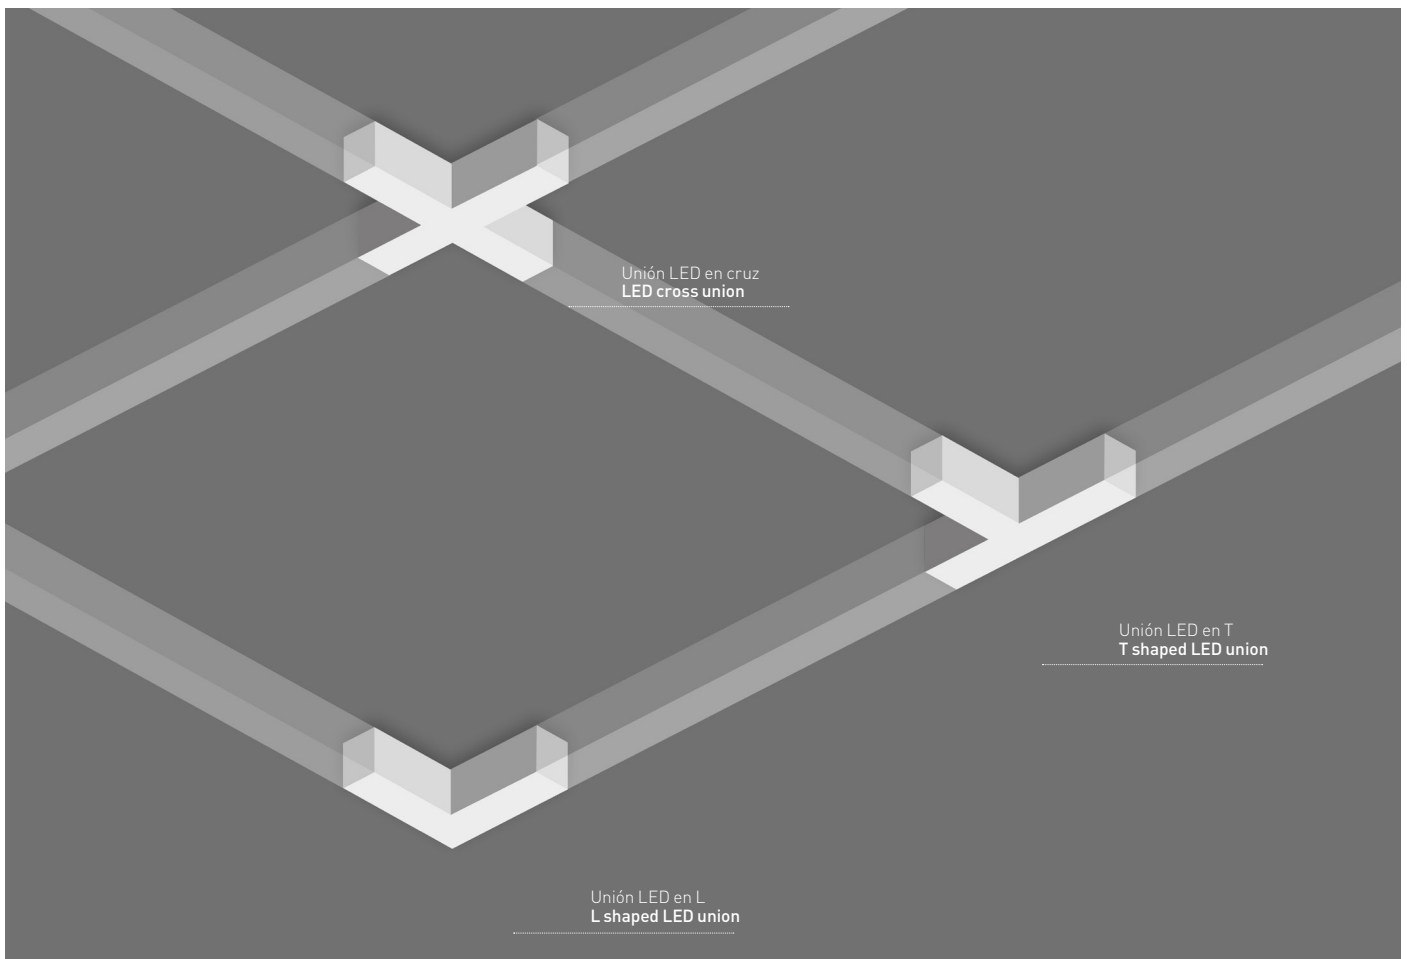

DRIVER

Ref.	Descripción / Description
DRD	Diver regulable 1-10 / Driver dimmable 1-10v

PLANIFICA TU ILUMINACIÓN CON INTERSECCIONES SIN
PERDINAS DE LUZ ENTRE MÓDULOS

PLAN YOUR LIGHTING WITH INTERSECTIONS WITHOUT LIGHT
LOSS BETWEEN MODULES