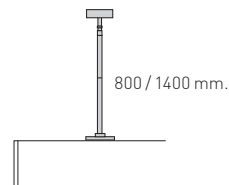

Suspensión
Suspension

ALIKET INFINIT / SUPERFICIE / SURFACE

Ref.	Color / Colour	Medidas / Measures	W	(83) lm 3000k	*[84] lm 4000k	(85) lm 5700k
033 01 15 20 84	Blanco / White	1500x50x70	20	2470	2501	2501
033 52 15 20 84	Cromo mate / Matt chrome	1500x50x70	20	2470	2501	2501
033 01 15 40 84	Blanco / White	1500x50x70	40	4820	4915	4915
033 52 15 40 84	Cromo mate / Matt chrome	1500x50x70	40	4820	4915	4915

*Estándar - kit suspensión incluida / *Standard - suspension kit included

OPCIONES / OPTIONS

ÓPTICAS / OPTICS

Ref.	Descripción / Description
LPF	LEDs Pescado / Fish / 4000k / CRI>90
LPB	LEDs Pan / Bread / 3000k / CRI>90
LCM	LEDs Tono rosa (Carne) / Pink tone (Meat)
LVV	LEDs verduras y frutas / Vegetable and fruit / 4000k / CRI>90
817	LEDs Bodegas / Wineries / 1700k
CRI90	CRI>95

ACCESORIOS / ACCESSORIES

Ref.	Descripción / Description
DM8	Detector movimiento integrado (solo MC) Motion detector integrated (MC only)
CF23	Mini contro de flujo integrado (solo MC) Mini control de flux integrated (MC only)
1408	Kit suspensión telescópica / Telescopic suspension / 800-1400 mm.

DRIVER

Ref.	Descripción / Description
DRD	Diver regulable Dali / Driver dimmable Dali
DR	Diver regulable 1-10 (solo MC) / Driver dimmable 1-10v (MC only)

Ejemplo composición Ref. / Example of Ref. composition

033	01	15	20	84	MP	+	O	+	D	+	A
Aliket Infinitt	Blanco White	1500 mm.	20w	4000k	Módulo Module		Óptica Optic		Driver		Acces. Accessories