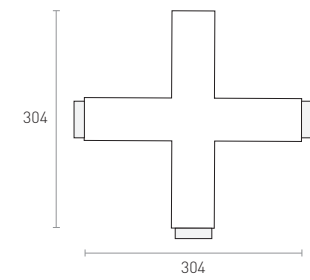

*Estándar / *Standard

UNIÓN LED EN L
LED L JOINT

UNIÓN LED EN T
LED T JOINT

UNIÓN LED EN CRUZ
LED CROSS JOINT

OPCIONES / OPTIONS

ÓPTICAS / OPTICS

Ref.	Descripción / Description
LPF	LEDs Pescado / Fish / 4000k / CRI>90
LPB	LEDs Pan / Bread / 3000k / CRI>90
LCM	LEDs Tono rosa (Carne) / Pink tone (Meat)
LVV	LEDs verduras y frutas / Vegetable and fruit / 4000k / CRI>90
817	LEDs Bodegas / Wineries / 1700k
CRI90	CRI>95