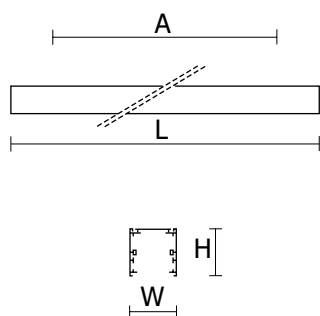

DIMENSIONS

L [mm]	W [mm]	H [mm]	OPAL	MPRM
585	65	65	PX4070101 BH001.2211.830.A000 PX4070108 BH001.2211.840.A000	PX4070201 BH001.2222.830.A000 PX4070208 BH001.2222.840.A000
875	65	65	PX4070115 BH002.2211.830.A000 PX4070122 BH002.2211.840.A000	PX4070215 BH002.2222.830.A000 PX4070222 BH002.2222.840.A000
1165	65	65	PX4070129 BH003.2211.830.A000	PX4070229 BH003.2222.830.A000