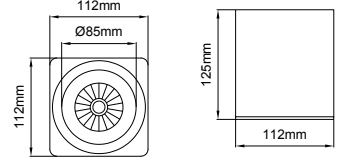

Venus Mini / I01.MLS.20620

* Code example / Kod örneği:

I01.MLS.20620 . 20 . 827 . FL . 01
1 2 3 4 5

Power / Güç	CRI	Order Code / Sipariş Kodu	Kelvin	Lümen T_c=50° Lümen
20W	CRI>80	I01.MLS.20620 . (..) . (...) . (..) . (..)	2700K	2490
			3000K	2540
			3500K	2590
			4000K	2645
			5000K	2722
	CRI>90	I01.MLS.20620 . (..) . (...) . (..) . (..)	2700K	2316
			3000K	2362
			3500K	2410
			4000K	2460
			5000K	X

kg
0.7

Venus Micro / I01.MLS.20625

* Code example / Kod örneği:

I01.MLS.20625 . 10 . 827 . WF . 01
1 2 3 4 5

Power / Güç	CRI	Order Code / Sipariş Kodu	Kelvin	Lümen T_c=50° Lümen
10W	CRI>80	I01.MLS.20625 . (..) . (...) . (..) . (..)	2700K	1118
			3000K	1141
			3500K	1164
			4000K	1187
			5000K	1223
	CRI>90	I01.MLS.20625 . (..) . (...) . (..) . (..)	2700K	1040
			3000K	1061
			3500K	1083
			4000K	1104
			5000K	X

kg
0.5

- 1- Product code / Armatür kodu
- 2- Power / Güç
- 3- CRI / Kelvin
- 4- Reflector angle / Reflektör açısı
- 5- Colour / Ürün renk

Complete Code / Komple Kod	2 Watt - Driving Current / Watt - Sürüş Akımı		3 CRI / Kelvin		4 Reflector Angle / Reflektör Açısı		5 Product Color / Ürün Renk			
	Watt	Driving Current	CRI	Kelvin	Reflector Angle	Reflector Angle	Color Code	Color Name		
I01.MLS.20620 . 20 . 827 . FL . 01	35	900mA	827	2700K	FL	40° - Flood	01	white		
	28	700mA	830	3000K	FL	45° - Flood	02	ral 9010		
	20	500mA	835	3500K	WF	50° - Wide Flood	03	black		
	10	250mA	840	4000K			940	4000K	04	gray
			850	5000K			05	dark gray		
							06	special color