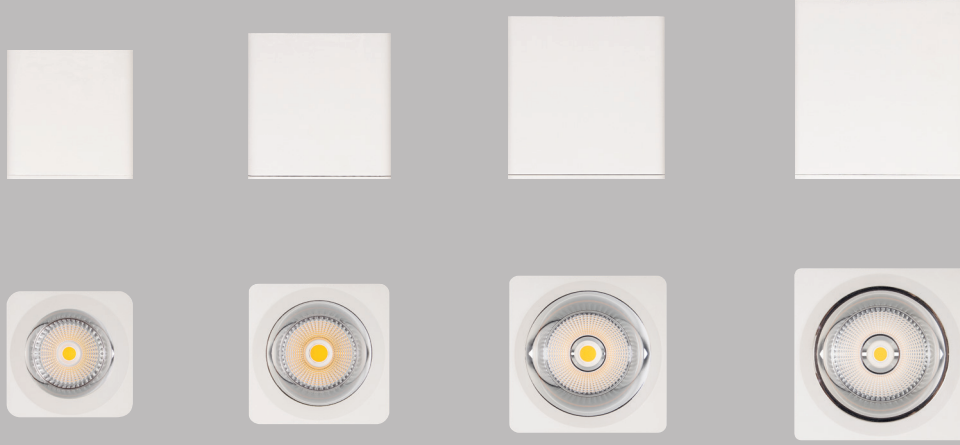

VENUS Surface

Venus Maxi

Venus Midi

Venus Mini

Venus Micro

VENUS is a surface mounted spotlight range with different power and dimension options. Simple square with radius edge form design. VENUS has extraordinarily high light effectiveness with highest lumen per watt COB and efficient reflector integration.

Practical mounting system via special lock mechanism of lower plate. Honeycomb filter to reduce glare and colour filter to give different lighting effects can be integrated to the luminaire.

Low glare light output $UGR \leq 19$ despite wide beam angle distribution.

VENUS farklı boy ve güç seçeneklerine sahip bir seridir. Düz hatlara sahip kenarları radius'lu kare forma sahiptir. Son teknoloji yüksek lümen/watt değerlerine sahip COB Led ile beraber üst düzey verimliliğe sahip reflektör birleşimi VENUS serisini verimli aydınlatma aygıtı olmasını sağlar.