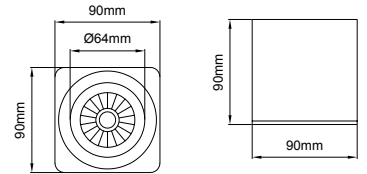

- 1- Product code / Armatür kodu
- 2- Power / Güç
- 3- CRI / Kelvin
- 4- Reflector angle / Reflektör açısı
- 5- Colour / Ürün renk

Complete Code / Komple Kod	2 Watt - Driving Current / Watt - Sürüş Akımı		3 CRI / Kelvin		4 Reflector Angle / Reflektör Açısı		5 Product Color / Ürün Renk			
	Watt	Driving Current	CRI	Kelvin	Reflector Angle	Reflector Angle	Color Code	Color Name		
I01.MLS.20620 . 20 . 827 . FL . 01	35	900mA	827	2700K	FL	40° - Flood	01	white		
	28	700mA	830	3000K	FL	45° - Flood	02	ral 9010		
	20	500mA	835	3500K	WF	50° - Wide Flood	03	black		
	10	250mA	840	4000K			940	4000K	04	gray
			850	5000K			05	dark gray		
							06	special color