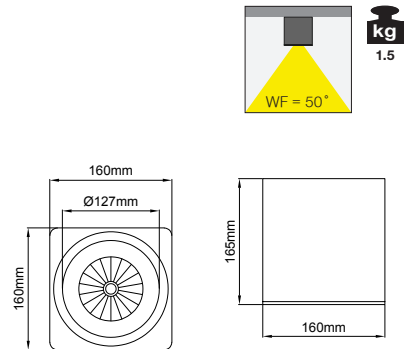

4 / Reflector Angle / Reflektör Açısı

* See page 886 - 887 for Idt files. / Işık eğrileri için sayfa 886 - 887 bakınız.

5 / Product Color / Ürün Renk

Venus Maxi / I01.MLS.20610

* Code example / Kod örneği:
I01.MLS.20610 . 35 . 827 . WF . 01
1 2 3 4 5

Power / Güç	CRI	Order Code / Sipariş Kodu	Kelvin	Lümen T _C =50° Lümen
35W	CRI>80	I01.MLS.20610 . (.) . (...) . (.) . (.)	2700K	4150
			3000K	4235
			3500K	4320
			4000K	4405
			5000K	4540
	CRI>90		2700K	3860
			3000K	3940
			3500K	4020
			4000K	4097
			5000K	X