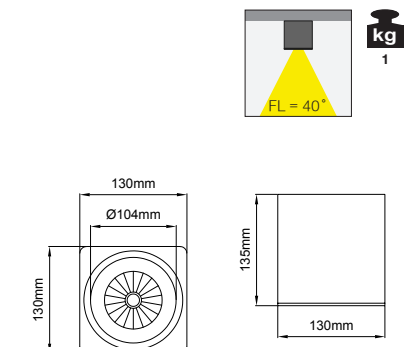

* Code example / Kod örneği:
I01.MLS.20615 . 28 . 827 . FL . 01
1 2 3 4 5

Power / Güç	CRI	Order Code / Sipariş Kodu	Kelvin	Lümen T_C=50° Lümen
28W	CRI>80	I01.MLS.20615 . (.) . (...) . (.) . (.)	2700K	3265
			3000K	3332
			3500K	3400
			4000K	3465
			5000K	3570
	CRI>90		2700K	3036
			3000K	3100
			3500K	3162
			4000K	3222
			5000K	X