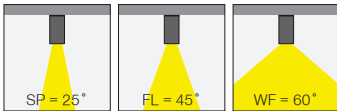

Silindir Micro Surface

5 / Product Color / Ürün Renk

Technical Drawing / Teknik Çizim

4 / Reflector Angle / Reflektör Açısı

* See page 885 for ldt files. / Işık eğrileri için sayfa 885 bakınız.

EN

- Die-cast aluminium body.
- Mains voltage: 220-240V / 50-60Hz.
- Clever thermal design with passive heat dissipation.
- Clear safety glass.
- Basic colours: White, Black, Gray, Dark Gray, RAL9010 and special color options.
- Available accessories are Honeycomb Filter and Colour Filter.
- Spot, Flood and Wide Flood beam angle options available with rotationally symmetric light distribution.
- Standart CRI>80, high CRI>90 and super high CRI>98 LED options available.
- Up to 109lm/W efficiency.
- High colour consistency: <3 SDCM

TR

- Alüminyum enjeksiyon gövde.
- 220-240V / 50-60Hz enerji girişi.
- Pasif soğutma teknolojisine sahip akıllı soğutma tasarımı.
- Tamperli cam.
- Standart renk seçenekleri: Beyaz, Siyah, Gri, Koyu Gri, RAL9010 yanında isteğe bağlı özel renk seçenekleri uygulanabilir.
- Balpeteği Filtresi ve Renk Filtresi aksesuar seçenekleri uygulanabilir.
- Dar, Geniş ve Çok Geniş reflektör açısı seçenekleri mevcuttur.
- Standart CRI>80, yüksek CRI>90 ve ekstra yüksek CRI>98 LED seçenekleri mevcuttur.
- 109lm/W'a varan verim.
- Yüksek renk uyumu: <3 SDCM

2	Watt - Driving Current / Watt - Sürüş Akımı	3		4		5		
		CRI / Kelvin		Reflector Angle / Reflektör Açısı		Product Color / Ürün Renk		
7	7W - 180mA	827	CRI>80 - 2700K	9827	CRI>98 - 2700K		SP 25° - Spot	 01 white
	4	4W - 100mA	830	CRI>80 - 3000K	9830	CRI>98 - 3000K		FL 45° - Medium
835			CRI>80 - 3500K	9840	CRI>98 - 4000K		WF 60° - Wide Flood	 03 black
840			CRI>80 - 4000K					 04 gray
850			CRI>80 - 5000K					 05 dark gray
927			CRI>90 - 2700K					 06 special color
930			CRI>90 - 3000K					
935			CRI>90 - 3500K					
940			CRI>90 - 4000K					