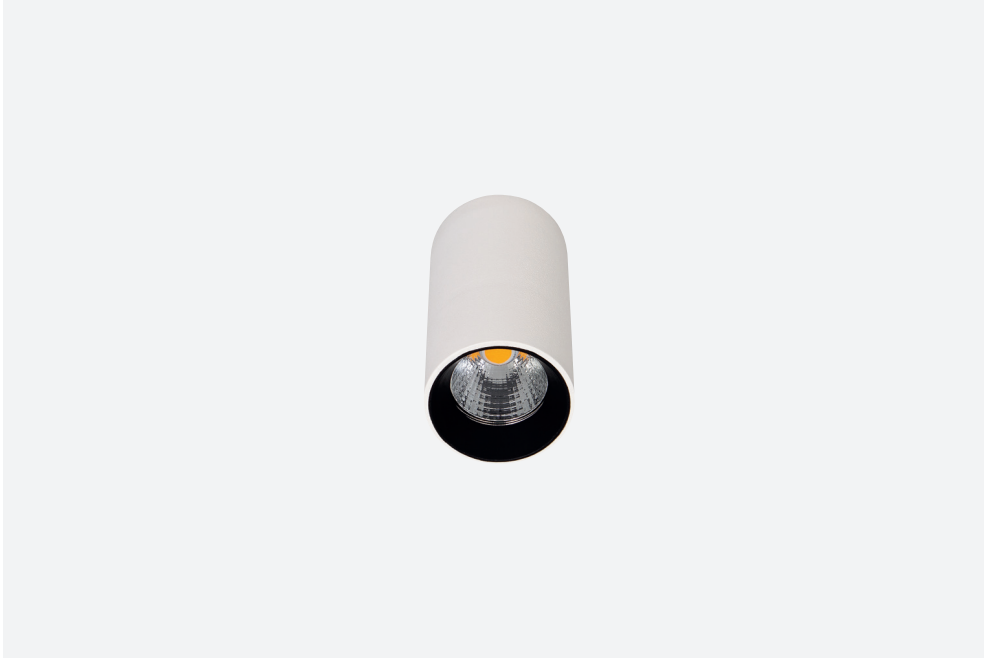

Silindir Micro Surface

5 / Product Color / Ürün Renk

Technical Drawing / Teknik Çizim

4 / Reflector Angle / Reflektör Açısı

* See page 885 for ldt files. / Işık eğrileri için sayfa 885 bakınız.

EN

- Die-cast aluminium body.
- Mains voltage: 220-240V / 50-60Hz.
- Clever thermal design with passive heat dissipation.
- Clear safety glass.
- Basic colours: White, Black, Gray, Dark Gray, RAL9010 and special color options.
- Available accessories are Honeycomb Filter and Colour Filter.
- Spot, Flood and Wide Flood beam angle options available with rotationally symmetric light distribution.
- Standart CRI>80, high CRI>90 and super high CRI>98 LED options available.
- Up to 109lm/W efficiency.
- High colour consistency: <3 SDCM

TR

- Alüminyum enjeksiyon gövde.
- 220-240V / 50-60Hz enerji girişi.
- Pasif soğutma teknolojisine sahip akıllı soğutma tasarımı.
- Tamperli cam.
- Standart renk seçenekleri: Beyaz, Siyah, Gri, Koyu Gri, RAL9010 yanında isteğe bağlı özel renk seçenekleri uygulanabilir.
- Balpeteği Filtresi ve Renk Filtresi aksesuar seçenekleri uygulanabilir.
- Dar, Geniş ve Çok Geniş reflektör açısı seçenekleri mevcuttur.
- Standart CRI>80, yüksek CRI>90 ve ekstra yüksek CRI>98 LED seçenekleri mevcuttur.
- 109lm/W'a varan verim.
- Yüksek renk uyumu: <3 SDCM

Silindir Micro Surface

Silindir Micro Surface / I01.MLS.10830

* Code example / Kod örneği:

I01.MLS.10830 . 7 . 827 . SP . 01

- 1- Product code / Armatür kodu
- 2- Power / Güç
- 3- CRI / Kelvin
- 4- Reflector angle / Reflektör açısı
- 5- Colour / Ürün renk