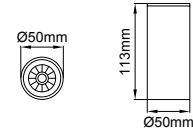

Silindir Micro Surface

5 / Product Color / Ürün Renk

Technical Drawing / Teknik Çizim

4 / Reflector Angle / Reflektör Açısı

* See page 885 for ldt files. / Işık eğrileri için sayfa 885 bakınız.

EN

- Die-cast aluminium body.
- Mains voltage: 220-240V / 50-60Hz.
- Clever thermal design with passive heat dissipation.
- Clear safety glass.
- Basic colours: White, Black, Gray, Dark Gray, RAL9010 and special color options.
- Available accessories are Honeycomb Filter and Colour Filter.
- Spot, Flood and Wide Flood beam angle options available with rotationally symmetric light distribution.
- Standart CRI>80, high CRI>90 and super high CRI>98 LED options available.
- Up to 109lm/W efficiency.
- High colour consistency: <3 SDCM

Power / Güç	CRI	Order Code / Sipariş Kodu	Kelvin	Lümen T _c =50° Lümen
7W	CRI>80	I01.MLS.10830 . (.) . (...) . (.) . (.)	2700K	718
			3000K	733
			3500K	748
			4000K	763
			5000K	785
	CRI>90	I01.MLS.10830 . (.) . (...) . (.) . (.)	2700K	668
			3000K	682
			3500K	696
			4000K	710
			5000K	X
	CRI>98	I01.MLS.10830 . (.) . (...) . (.) . (.)	2700K	514
			3000K	525
			4000K	536
	Meat / Et COB	I01.MLS.10830 . (.) . (...) . (.) . (.)	1800K	X
	Food / Gıda COB	I01.MLS.10830 . (.) . (...) . (.) . (.)	2400K	X
	FISH / Balık COB	I01.MLS.10830 . (.) . (...) . (.) . (.)	6600K	X

2	Watt - Driving Current / Watt - Sürüş Akımı	3		4		5		
		CRI / Kelvin		Reflector Angle / Reflektör Açısı		Product Color / Ürün Renk		
7	7W - 180mA	827	CRI>80 - 2700K	9827	CRI>98 - 2700K		SP 25° - Spot	 01 white
	4	4W - 100mA	830	CRI>80 - 3000K	9830	CRI>98 - 3000K		FL 45° - Medium
835			CRI>80 - 3500K	9840	CRI>98 - 4000K		WF 60° - Wide Flood	 03 black
840			CRI>80 - 4000K					 04 gray
850			CRI>80 - 5000K					 05 dark gray
927			CRI>90 - 2700K					 06 special color
930			CRI>90 - 3000K					
935			CRI>90 - 3500K					
940			CRI>90 - 4000K					