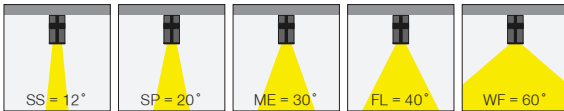

Globus Surface

5 / Product Color / Ürün Renk

Technical Drawing / Teknik Çizim

4 / Reflector Angle / Reflektör Açısı

* See page 882 for ldt files. / Işık eğrileri için sayfa 882 bakınız.

EN

- Aluminium body.
- Mains voltage: 220-240V / 50-60Hz.
- Clever thermal design with passive heat dissipation.
- Clear safety glass.
- Classic dimming systems of DALI, 1-10V and Phase-Cut Dim options.
- High tech control systems of Tuneable White, Warm Dim and Wireless Dim options.
- Basic colours: White, Black, Gray, Dark Gray, RAL9010 and special color options.
- Available accessories are Honeycomb Filter and Colour Filter.
- Super Spot, Spot, Medium, Flood and Wide Flood beam angle options available with rotationally symmetric light distribution.
- Standart CRI>80, high CRI>90 and super high CRI>98 LED options available.
- Up to 138lm/W efficiency.
- High colour consistency: <3 SDCM
- Emergency kit system can be integrated only if the length of the fixture increases.

TR

- Alüminyum gövde.
- 220-240V / 50-60Hz enerji girişli.
- Pasif soğutma teknolojisine sahip akıllı soğutma tasarımı.
- Tamperli cam.
- Klasik DALI, 1-10V ve Faz DIM seçenekleri uygulanabilir.
- Yüksek teknoloji kontrol sistemleri olan Kablosuz DIM, Sıcak DIM ve Dinamik Beyaz uygulamaları yapılabilir.
- Standart renk seçenekleri: Beyaz, Siyah, Gri, Koyu Gri, RAL9010 yanında isteğe bağlı özel renk seçenekleri uygulanabilir.
- Balpeteği Filtresi ve Renk Filtresi aksesuar seçenekleri uygulanabilir.
- Çok Dar, Dar, Orta, Geniş ve Çok Geniş reflektör açısı seçenekleri mevcuttur.
- Standart CRI>80, yüksek CRI>90 ve ekstra yüksek CRI>98 LED seçenekleri mevcuttur.
- 138lm/W'a varan verim.
- Yüksek renk uyumu: <3 SDCM
- Acil aydınlatma kit sistemi profil boyu uzarsa uygulanabilir.