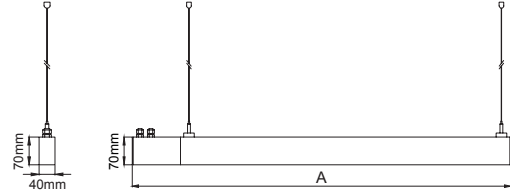

kg	kg	kg	kg
2.8	3.5	4.2	4.9
.24.35	.24.43	.24.51	.24.60

- Aluminium profile body.
- Aluminium end caps.
- Mains voltage: 220-240V / 50-60Hz.
- Clever thermal design.
- 1-10V, DALI and Wireless Tunable White dimming options available upon request.
- Lens optic on indirect side.
- Basic colours: white, black, silver, antracite dark gray and special color options available upon request.
- Steel suspension cord with up to 5mt length option.
- Inverted 3-phase track on the lower side of the profile.

- Alüminyum profil gövde.
- Alüminyum kapak.
- 220-240V / 50-60Hz enerji girişi.
- Akıllı soğutma tasarımı.
- 1-10V, DALI ve Kablosuz Dinamik Beyaz dim seçenekleri bulunmaktadır.
- Endirekt tarafı lens optikli.
- Standart renkler: beyaz, siyah, gri, antrasit koyu gri ve isteğe bağlı özel renk seçenekleri mevcuttur.
- 5mt uzunluk seçeneğine kadar tercih edilebilir çelik sarkıt tel.
- Profilin alt tarafına entegre 3-fazlı ray.

Tone / I02.LL.19600

SMD LED	.24.35	.24.43	.24.51	.24.60
Led Power / Led Gücü	32W	40W	47W	56W
System Power / Sistem Gücü	35W	43W	51W	60W
Lumen Output from Fixture / Armatür Çıkış Lümeni CRI>80	2700K	3515	4335	5120
	3000K	3625	4470	5280
	3500K	3735	4605	5440
	4000K	3850	4750	5610
	5000K	3965	4890	5780
Lenght / Uzunluk (A)	1215mm	1495mm	1775mm	2055mm
Ceiling Cutout Dimension / Tavan Delik Ölçüsü	X	X	X	X
1-10V Dimming Option / 1-10V Dim Seçeneği	✓	✓	✓	✓
Dali Dimming Option / Dali Dim Seçeneği	✓	✓	✓	✓
Wireless Tunable White Dim / Kablosuz Dinamik Beyaz Dim	✓	✓	✓	✓