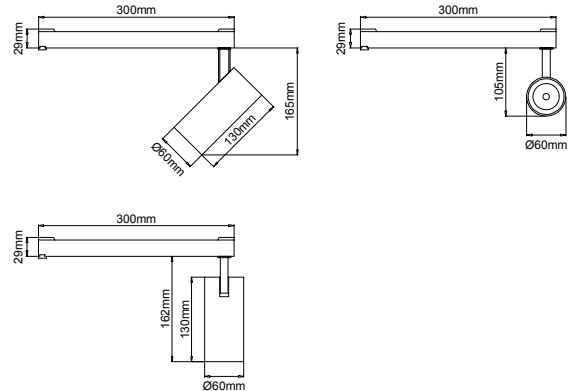

Silindir 60 Invisible

5 / Product Color / Ürün Renk

Technical Drawing / Teknik Çizim

4 / Reflector Angle / Reflektör Açısı

* See page 317 for ldt files. / Işık eğrileri için sayfa 317 bakınız.

EN

- Die-cast aluminium body.
- Mains voltage: 220-240V / 50-60Hz.
- Clever thermal design with passive heat dissipation.
- With 3-phase invisible track adaptor from EUTRACK.
- 90° rotation on vertical and 350° angle on horizontal axis with mechanical aiming lock.
- Clear safety glass.
- Classic dimming system of DALI.
- Basic colours: White, Black, Gray, Dark Gray, RAL9010 and special color options.
- Available accessories are Honeycomb Filter, Colour Filter, Antiglare Screen and Visor.
- Spot, Flood and Wide Flood beam angle options available with rotationally symmetric light distribution.
- Standart CRI>80, high CRI>90 and super high CRI>98 LED options available.
- Up to 109lm/W efficiency.
- High colour consistency: <3 SDCM

TR

- Alüminyum enjeksiyon gövde.
- 220-240V / 50-60Hz enerji girişi.
- Pasif soğutma teknolojisine sahip akıllı soğutma tasarımı.
- 3-Fazlı dışardan görünmeyen, ray içine gömülü EUTRACK ray adaptörlü.
- Dikeyde 90°, yatayda 350° hareket kabiliyetine sahip mekanik kilitlemeli mafsalsistemi.
- Tamperli cam.
- Klasik DALI DIM seçeneği uygulanabilir.
- Standart renk seçenekleri: Beyaz, Siyah, Gri, Koyu Gri, RAL9010 yanında isteğe bağlı özel renk seçenekleri uygulanabilir.
- Balpeteği Filtresi, Renk Filtresi, Kamaşma Önleyici ve Vizör aksesuar seçenekleri uygulanabilir.
- Dar, Geniş ve Çok Geniş reflektör açısı seçenekleri mevcuttur.
- Standart CRI>80, yüksek CRI>90 ve ekstra yüksek CRI>98 LED seçenekleri mevcuttur.
- 109lm/W'a varan verim.
- Yüksek renk uyumu: <3 SDCM