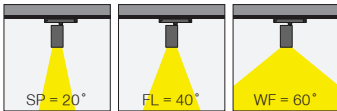

Silindir 60 Invisible

5 / Product Color / Ürün Renk

Technical Drawing / Teknik Çizim

4 / Reflector Angle / Reflektör Açısı

* See page 317 for ldt files. / Işık eğrileri için sayfa 317 bakınız.

EN

- Die-cast aluminium body.
- Mains voltage: 220-240V / 50-60Hz.
- Clever thermal design with passive heat dissipation.
- With 3-phase invisible track adaptor from EUTRACK.
- 90° rotation on vertical and 350° angle on horizontal axis with mechanical aiming lock.
- Clear safety glass.
- Classic dimming system of DALI.
- Basic colours: White, Black, Gray, Dark Gray, RAL9010 and special color options.
- Available accessories are Honeycomb Filter, Colour Filter, Antiglare Screen and Visor.
- Spot, Flood and Wide Flood beam angle options available with rotationally symmetric light distribution.
- Standart CRI>80, high CRI>90 and super high CRI>98 LED options available.
- Up to 109lm/W efficiency.
- High colour consistency: <3 SDCM

TR

- Alüminyum enjeksiyon gövde.
- 220-240V / 50-60Hz enerji girişi.
- Pasif soğutma teknolojisine sahip akıllı soğutma tasarımı.
- 3-Fazlı dışardan görünmeyen, ray içine gömülü EUTRACK ray adaptörlü.
- Dikeyde 90°, yatayda 350° hareket kabiliyetine sahip mekanik kilitlemeli mafsalsistemi.
- Tamperli cam.
- Klasik DALI DIM seçeneği uygulanabilir.
- Standart renk seçenekleri: Beyaz, Siyah, Gri, Koyu Gri, RAL9010 yanında isteğe bağlı özel renk seçenekleri uygulanabilir.
- Balpeteği Filtresi, Renk Filtresi, Kamaşma Önleyici ve Vizör aksesuar seçenekleri uygulanabilir.
- Dar, Geniş ve Çok Geniş reflektör açısı seçenekleri mevcuttur.
- Standart CRI>80, yüksek CRI>90 ve ekstra yüksek CRI>98 LED seçenekleri mevcuttur.
- 109lm/W'a varan verim.
- Yüksek renk uyumu: <3 SDCM