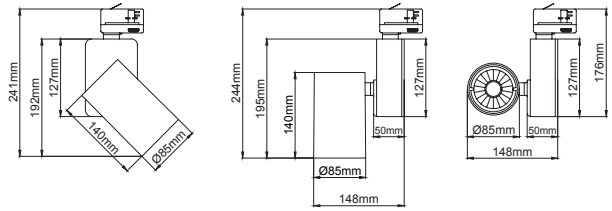

5 / Product Color / Ürün Renk

Technical Drawing / Teknik Çizim

4 / Reflector Angle / Reflektör Açısı

* See page 314 for ldt files. / Işık eğrileri için sayfa 314 bakınız.

EN

- Die-cast aluminium body.
- Mains voltage: 220-240V / 50-60Hz.
- Clever thermal design with passive heat dissipation.
- With 3-phase universal track adaptor.
- 180° rotation on vertical and 350° angle on horizontal axis with mechanical aiming lock.
- Clear safety glass.
- Classic dimming systems of DALI, 1-10V and Phase-Cut Dim options.
- High tech control systems of Warm Dim and Wireless Dim options.
- Basic colours: White, Black, Gray, Dark Gray, RAL9010 and special color options.
- Available accessories are Honeycomb Filter, Colour Filter, Antiglare Screen and Visor.
- Spot, Medium and Flood beam angle options available with rotationally symmetric light distribution.
- Standart CRI>80, high CRI>90 and super high CRI>98 LED options available.
- Up to 130lm/W efficiency.
- High colour consistency: <3 SDCM

TR

- Alüminyum enjeksiyon gövde.
- 220-240V / 50-60Hz enerji girişli.
- Pasif soğutma teknolojisine sahip akıllı soğutma tasarımı.
- 3-Fazlı üniversal ray adaptörlü.
- Dikeyde 180°, yatayda 350° hareket kabiliyetine sahip mekanik kilitlemeli mafsallı sistemi.
- Tamperli cam.
- Klasik DALI, 1-10V ve Faz DIM seçenekleri uygulanabilir.
- Yüksek teknoloji kontrol sistemleri olan Kablosuz DIM ve Sıcak DIM uygulamaları yapılabilir.
- Standart renk seçenekleri: Beyaz, Siyah, Gri, Koyu Gri, RAL9010 yanında isteğe bağlı özel renk seçenekleri uygulanabilir.
- Balpeteği Filtresi, Renk Filtresi, Kamaşma Önleyici ve Vizör aksesuar seçenekleri uygulanabilir.
- Dar, Orta ve Geniş reflektör açısı seçenekleri mevcuttur.
- Standart CRI>80, yüksek CRI>90 ve ekstra yüksek CRI>98 LED seçenekleri mevcuttur.
- 130lm/W'a varan verim.
- Yüksek renk uyumu: <3 SDCM