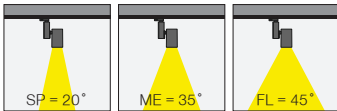

5 / Product Color / Ürün Renk

Technical Drawing / Teknik Çizim

4 / Reflector Angle / Reflektör Açısı

* See page 314 for ldt files. / Işık eğrileri için sayfa 314 bakınız.

EN

- Die-cast aluminium body.
- Mains voltage: 220-240V / 50-60Hz.
- Clever thermal design with passive heat dissipation.
- With 3-phase universal track adaptor.
- 180° rotation on vertical and 350° angle on horizontal axis with mechanical aiming lock.
- Clear safety glass.
- Classic dimming systems of DALI, 1-10V and Phase-Cut Dim options.
- High tech control systems of Warm Dim and Wireless Dim options.
- Basic colours: White, Black, Gray, Dark Gray, RAL9010 and special color options.
- Available accessories are Honeycomb Filter, Colour Filter, Antiglare Screen and Visor.
- Spot, Medium and Flood beam angle options available with rotationally symmetric light distribution.
- Standart CRI>80, high CRI>90 and super high CRI>98 LED options available.
- Up to 130lm/W efficiency.
- High colour consistency: <3 SDCM

TR

- Alüminyum enjeksiyon gövde.
- 220-240V / 50-60Hz enerji girişli.
- Pasif soğutma teknolojisine sahip akıllı soğutma tasarımı.
- 3-Fazlı üniversal ray adaptörlü.
- Dikeyde 180°, yatayda 350° hareket kabiliyetine sahip mekanik kilitlemeli mafsallı sistemi.
- Tamperli cam.
- Klasik DALI, 1-10V ve Faz DIM seçenekleri uygulanabilir.
- Yüksek teknoloji kontrol sistemleri olan Kablosuz DIM ve Sıcak DIM uygulamaları yapılabilir.
- Standart renk seçenekleri: Beyaz, Siyah, Gri, Koyu Gri, RAL9010 yanında isteğe bağlı özel renk seçenekleri uygulanabilir.
- Balpeteği Filtresi, Renk Filtresi, Kamaşma Önleyici ve Vizör aksesuar seçenekleri uygulanabilir.
- Dar, Orta ve Geniş reflektör açısı seçenekleri mevcuttur.
- Standart CRI>80, yüksek CRI>90 ve ekstra yüksek CRI>98 LED seçenekleri mevcuttur.
- 130lm/W'a varan verim.
- Yüksek renk uyumu: <3 SDCM