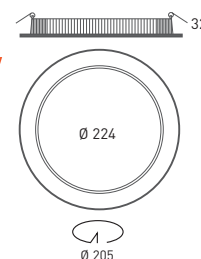

COMPACT

DOWNLIGHT LED

24w

IP44

Luminaria circular empotrable, diseño elegante y de gran confort visual, con unos óptimos resultados, tanto lumínicos como de consumo energético, ideal para integrar en ambiente doméstico, oficinas, supermercados, etc.

COMPACT LED

Ref.	Color/Colour	Temp. color / Colour temp.	lm.	W
2700 01 24 84	Blanco / White	4.000k	2400	24w
2700 01 24 85	Blanco / White	5.700k	2400	24w