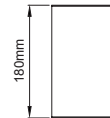

Profile Height for ON-OFF version / ON-OFF versiyonu için profil boyu

Profile Height for Phase-Cut DIM / FAZ DIM versiyonu için profil boyu

Profile Height for 1-10V, DALI and Warm DIM / 1-10V, DALI ve Sıcak DIM versiyonu için profil boyu