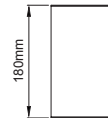

Power / Güç	CRI	Order Code / Sipariş Kodu	Kelvin	Lümen T <sub>c</sub> =50° Lümen
15W	CRI>80	I01.MLP.14035 . (..) . (...) . (..) . (..)	2700K	1651
			3000K	1702
			3500K	1762
			4000K	1821
			5000K	1948
	CRI>90	I01.MLP.14035 . (..) . (...) . (..) . (..)	2700K	1486
			3000K	1532
			3500K	1600
			4000K	1668
			5000K	X
	CRI>98	I01.MLP.14035 . (..) . (...) . (..) . (..)	2700K	1085
			3000K	1125
			4000K	1205
	Meat / Et COB	I01.MLP.14035 . (..) . (...) . (..) . (..)	1800K	X
	Food / Gıda COB	I01.MLP.14035 . (..) . (...) . (..) . (..)	2400K	X
	FISH / Balık COB	I01.MLP.14035 . (..) . (...) . (..) . (..)	6600K	X

Profile Height for ON-OFF version / ON-OFF versiyonu için profil boyu

Profile Height for Phase-Cut DIM / FAZ DIM versiyonu için profil boyu

Profile Height for 1-10V, DALI and Warm DIM / 1-10V, DALI ve Sıcak DIM versiyonu için profil boyu

Profile Height for Wireless DIM / Kablosuz DIM versiyonu için profil boyu

Profile Height for Tunable White DIM / Dinamik beyaz versiyonu için profil boyu

Profile Height for Emergency version / Acil Kit versiyonu için profil boyu