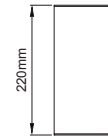

Profile Height for ON-OFF version / ON-OFF versiyonu için profil boyu

Profile Height for Phase-Cut DIM / FAZ DIM versiyonu için profil boyu

Profile Height for 1-10V, DALI and Warm DIM / 1-10V, DALI ve Sıcak DIM versiyonu için profil boyu

Profile Height for Wireless DIM / Kablosuz DIM versiyonu için profil boyu

Profile Height for Tunable White DIM / Dinamik beyaz versiyonu için profil boyu

Profile Height for Emergency version / Acil Kit versiyonu için profil boyu