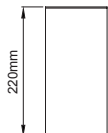

Profile Height for ON-OFF version / ON-OFF versiyonu için profil boyu

Profile Height for Phase-Cut DIM / FAZ DIM versiyonu için profil boyu

Profile Height for 1-10V, DALI and Warm DIM / 1-10V, DALI ve Sıcak DIM versiyonu için profil boyu

Profile Height for Wireless DIM / Kablosuz DIM versiyonu için profil boyu

Profile Height for Tunable White DIM / Dinamik beyaz versiyonu için profil boyu

Profile Height for Emergency version / Acil Kit versiyonu için profil boyu