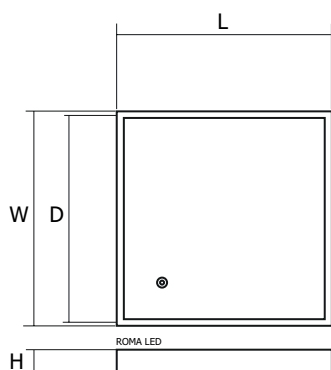

Materials: powder painted steel sheet body (standard colour: white). OPAL and microprismatic (MPRM) diffusers.

Installation: suspended 600x600 ceilings with visible supporting frame

Power: 230V

ELECTRICAL DATA

DIMENSIONS

L [mm]	W [mm]	H [mm]	E [mm]	MPRM	OPAL
596	596	80	90	PX3718029 CE003.1122.830. A000	PX3718001 CE003.1111.830. A000
				PX3718036 CE003.1122.840. A000	PX3718008 CE003.1111.840. A000
				PX3718139 CE004.1122.830. A000	PX3718111 CE004.1111.830. A000
				PX3718146 CE004.1122.840. A000	PX3718118 CE004.1111.840. A000
295	1195	80	90	PX3718181 CE005.1122.830. A000	PX3718153 CE005.1111.830. A000
				PX3718188 CE005.1122.840. A000	PX3718160 CE005.1111.840. A000
				PX3718223 CE006.1122.830. A000	PX3718195 CE006.1111.830. A000
				PX3718230 CE006.1122.840. A000	PX3718202 CE006.1111.840. A000
595	1195	80	90	PX3718265 CE007.1122.830. A000	PX3718237 CE007.1111.830. A000
				PX3718272 CE007.1122.840. A000	PX3718244 CE007.1111.840. A000
				PX3718307 CE008.1122.830. A000	PX3718279 CE008.1111.830. A000
				PX3718314 CE008.1122.840. A000	PX3718286 CE008.1111.840. A000
295	596	80	90	PX3718349 CE001.1122.830. A000	PX3718321 CE001.1111.830. A000
				PX3718356 CE001.1122.840. A000	PX3718328 CE001.1111.840. A000
				PX3718391 CE002.1122.830. A000	PX3718363 CE002.1111.830. A000
				PX3718398 CE002.1122.840. A000	PX3718370 CE002.1111.840. A000

L = Length | W = Width | H = Height / Depth | E = Installation depth

ROMA LED 300x1200

ROMA LED - OFF

ROMA LED - ON

ROMA LED MPRM

ROMA LED OPAL

ROMA LED 600x1200