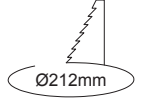

Power / Güç	CRI	Order Code / Sipariş Kodu	Kelvin	Lümen T _c =50° Lümen
35W	CRI>80	I02.PLR.99924 . (..) . (...) . (..) . (..)	2700K	4050
			3000K	4175
			3500K	4260
			4000K	4346
			5000K	4475
CRI>90	I02.PLR.99924 . (..) . (...) . (..) . (..)	I02.PLR.99924 . (..) . (...) . (..) . (..)	2700K	3770
			3000K	3885
			3500K	3960
			4000K	4040
			5000K	X
CRI>98	I02.PLR.99924 . (..) . (...) . (..) . (..)	I02.PLR.99924 . (..) . (...) . (..) . (..)	2700K	
			3000K	
			4000K	