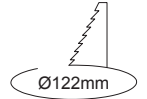

Power / Güç	CRI	Order Code / Sipariş Kodu	Kelvin	Lümen T _c =50° Lümen
35W	CRI>80	I02.PLR.99924 . (..) . (...) . (..) . (..)	2700K	4050
			3000K	4175
			3500K	4260
			4000K	4346
			5000K	4475
CRI>90	I02.PLR.99924 . (..) . (...) . (..) . (..)	I02.PLR.99924 . (..) . (...) . (..) . (..)	2700K	3770
			3000K	3885
			3500K	3960
			4000K	4040
			5000K	X
CRI>98	I02.PLR.99924 . (..) . (...) . (..) . (..)	I02.PLR.99924 . (..) . (...) . (..) . (..)	2700K	
			3000K	
			4000K	

Power / Güç	CRI	Order Code / Sipariş Kodu	Kelvin	Lümen T _c =50° Lümen
20W	CRI>80	I02.PLR.99912 . (..) . (...) . (..) . (..)	2700K	2080
			3000K	2145
			3500K	2190
			4000K	2232
			5000K	2300
CRI>90	I02.PLR.99912 . (..) . (...) . (..) . (..)	I02.PLR.99912 . (..) . (...) . (..) . (..)	2700K	1935
			3000K	1995
			3500K	2035
			4000K	2075
			5000K	X
CRI>98	I02.PLR.99912 . (..) . (...) . (..) . (..)	I02.PLR.99912 . (..) . (...) . (..) . (..)	2700K	
			3000K	
			4000K	