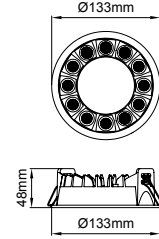

Saturn Mini / I02.PLR.99912

* Code example / Kod örneği:

I02.PLR.99912 . 20 . 827 . ME . 01

- 1- Product code / Armatür kodu
- 2- Power / Güç
- 3- CRI / Kelvin
- 4- Reflector angle / Reflektör açısı
- 5- Colour / Ürün renk

Power / Güç	CRI	Order Code / Sipariş Kodu	Kelvin	Lümen T _c =50° Lümen
20W	CRI>80	I02.PLR.99912 . (..) . (...) . (..) . (..)	2700K	2080
			3000K	2145
			3500K	2190
			4000K	2232
			5000K	2300
CRI>90	I02.PLR.99912 . (..) . (...) . (..) . (..)	I02.PLR.99912 . (..) . (...) . (..) . (..)	2700K	1935
			3000K	1995
			3500K	2035
			4000K	2075
			5000K	X
CRI>98	I02.PLR.99912 . (..) . (...) . (..) . (..)	I02.PLR.99912 . (..) . (...) . (..) . (..)	2700K	
			3000K	
			4000K	