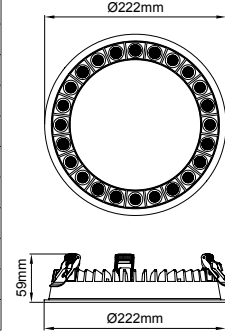

Saturn Maxi

Saturn Maxi / I02.PLR.99924

* Code example / Kod örneği:

I02.PLR.99924 . 35 . 827 . ME . 01

- 1- Product code / Armatür kodu
- 2- Power / Güç
- 3- CRI / Kelvin
- 4- Reflector angle / Reflektör açısı
- 5- Colour / Ürün renk

Power / Güç	CRI	Order Code / Sipariş Kodu	Kelvin	Lümen T _c =50° Lümen
35W	CRI>80	I02.PLR.99924 . (..) . (...) . (..) . (..)	2700K	4050
			3000K	4175
			3500K	4260
			4000K	4346
			5000K	4475
CRI>90	I02.PLR.99924 . (..) . (...) . (..) . (..)	I02.PLR.99924 . (..) . (...) . (..) . (..)	2700K	3770
			3000K	3885
			3500K	3960
			4000K	4040
			5000K	X
CRI>98	I02.PLR.99924 . (..) . (...) . (..) . (..)	I02.PLR.99924 . (..) . (...) . (..) . (..)	2700K	
			3000K	
			4000K	

Power / Güç	CRI	Order Code / Sipariş Kodu	Kelvin	Lümen T _c =50° Lümen
20W	CRI>80	I02.PLR.99912 . (..) . (...) . (..) . (..)	2700K	2080
			3000K	2145
			3500K	2190
			4000K	2232
			5000K	2300
CRI>90	I02.PLR.99912 . (..) . (...) . (..) . (..)	I02.PLR.99912 . (..) . (...) . (..) . (..)	2700K	1935
			3000K	1995
			3500K	2035
			4000K	2075
			5000K	X
CRI>98	I02.PLR.99912 . (..) . (...) . (..) . (..)	I02.PLR.99912 . (..) . (...) . (..) . (..)	2700K	
			3000K	
			4000K	

2	Watt - Driving Current / Watt - Sürüş Akımı	3	CRI / Kelvin	4	Reflector Angle / Reflektör Açısı	5	Product Color / Ürün Renk		
35	35W - 900mA	827	CRI>80 - 2700K	9827	CRI>98 - 2700K	ME	25° - Medium		
20	20W - 500mA	830	CRI>80 - 3000K	9830	CRI>98 - 3000K				
		835	CRI>80 - 3500K	9840	CRI>98 - 4000K				
		840	CRI>80 - 4000K						
		850	CRI>80 - 5000K						
		927	CRI>90 - 2700K						
		930	CRI>90 - 3000K						
		935	CRI>90 - 3500K						
		940	CRI>90 - 4000K						
								01	white
								02	ral 9010
								03	black
						04	gray		
						05	dark gray		
						06	special color		