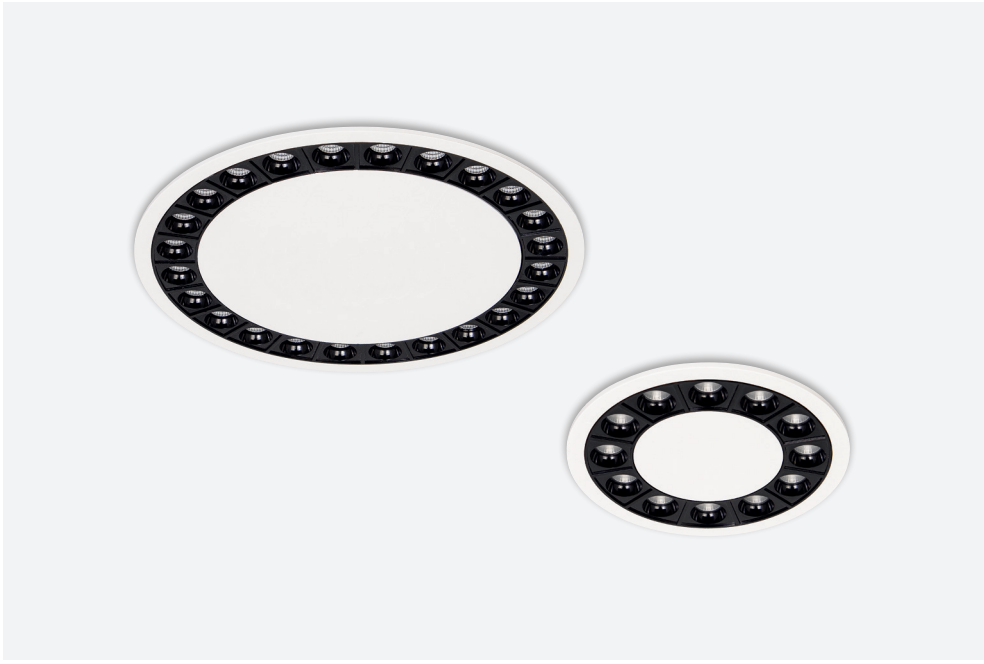

Saturn Maxi

4 / Reflector Angle / Reflektör Açısı

5 / Product Color / Ürün Renk

EN

- Die-cast aluminium body.
- Mains voltage: 220-240V / 50-60Hz.
- Clever thermal design with passive heat dissipation.
- Classic dimming systems of DALI, 1-10V and Phase-Cut Dim options.
- High tech control systems of Tuneable White, Warm Dim, Wireless Dim and RGBW options.
- Basic colours: White, Black, Gray, Dark Gray, RAL9010 and special color options.
- Medium beam angle option available with rotationally symmetric light distribution.
- Standart CRI>80 and high CRI>90 LED options available.
- Up to 124lm/W efficiency.
- Special antiglare PMMA black coated optic with UGR<19 function.
- High colour consistency: <3 SDCM
- IP44 Protection rating.

TR

- Alüminyum enjeksiyon gövde.
- 220-240V / 50-60Hz enerji giriřli.
- Pasif soğutma teknolojisine sahip akıllı soğutma tasarımı.
- Klasik DALI, 1-10V ve Faz DIM seçenekleri uygulanabilir.
- Yüksek teknoloji kontrol sistemleri olan Kablosuz DIM, Sıcak DIM, Dinamik Beyaz ve RGBW uygulamaları yapılabilir.
- Standart renk seçenekleri: Beyaz, Siyah, Gri, Koyu Gri, RAL9010 yanında isteğe bağıllı özel renk seçenekleri uygulanabilir.
- Orta açılı seçeneđi mevcuttur.
- Standart CRI>80 ve yüksek CRI>90 LED seçenekleri mevcuttur.
- 124lm/W'a varan verim.
- Özel metalize siyah kaplamalı PMMA maske UGR<19 özelliđi sağlamaktadır.
- Yüksek renk uyumu: <3 SDCM.
- IP44 koruma sınıfı.

Saturn Maxi

Saturn Maxi / I02.PLR.99924

* Code example / Kod örneği:

I02.PLR.99924 . 35 . 827 . ME . 01

- 1- Product code / Armatür kodu
- 2- Power / Güç
- 3- CRI / Kelvin
- 4- Reflector angle / Reflektör açısı
- 5- Colour / Ürün renk