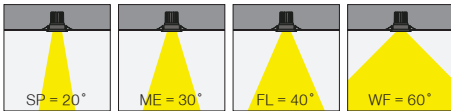

5 / Product Color / Ürün Renk

Technical Drawing / Teknik Çizim

4 / Reflector Angle / Reflektör Açısı

* See page 757 for ldt files. / Işık eğrileri için sayfa 757 bakınız.

EN

- Die-cast aluminium body.
- Mains voltage: 220-240V / 50-60Hz.
- Clever thermal design with passive heat dissipation.
- Clear safety glass.
- Classic dimming systems of DALI, 1-10V and Phase-Cut Dim options.
- High tech control systems of Tuneable White, Warm Dim and Wireless Dim options.
- Basic colours: White, Black, Gray, Dark Gray, RAL9010 and special color options.
- Available accessories are Honeycomb Filter and Colour Filter.
- Spot, Medium, Flood and Wide Flood beam angle options available with rotationally symmetric light distribution.
- Standart CRI>80, high CRI>90 and super high CRI>98 LED options available.
- Up to 142lm/W efficiency.
- High colour consistency: <3 SDCM
- Emergency kit system can be integrated.

TR

- Alüminyum enjeksiyon gövde.
- 220-240V / 50-60Hz enerji girişi.
- Pasif soğutma teknolojisine sahip akıllı soğutma tasarımı.
- Tamperli cam.
- Klasik DALI, 1-10V ve Faz DIM seçenekleri uygulanabilir.
- Yüksek teknoloji kontrol sistemleri olan Kablosuz DIM, Sıcak DIM ve Dinamik Beyaz uygulamaları yapılabilir.
- Standart renk seçenekleri: Beyaz, Siyah, Gri, Koyu Gri, RAL9010 yanında isteğe bağlı özel renk seçenekleri uygulanabilir.
- Balpeteği Filtresi ve Renk Filtresi aksesuar seçenekleri uygulanabilir.
- Dar, Orta, Geniş ve Çok Geniş reflektör açısı seçenekleri mevcuttur.
- Standart CRI>80, yüksek CRI>90 ve ekstra yüksek CRI>98 LED seçenekleri mevcuttur.
- 142lm/W'a varan verim.
- Yüksek renk uyumu: <3 SDCM
- Acil aydınlatma kit sistemi uygulanabilir.