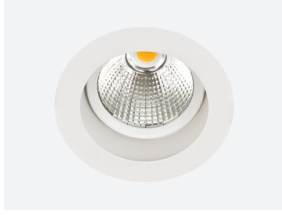

Darklight

Darklight / I01.MLR.17025

* Code example / Kod örneği:

I01.MLR.17025 . 28 . 827 . SP . 01

- 1- Product code / Armatür kodu
- 2- Power / Güç
- 3- CRI / Kelvin
- 4- Reflector angle / Reflektör açısı
- 5- Colour / Ürün renk

Power / Güç	CRI	Order Code / Sipariş Kodu	Kelvin	Lümen T_c=50° Lümen
28W	CRI>80	I01.MLR.17025 . (.) . (...) . (.) . (.)	2700K	3565
			3000K	3710
			3500K	3840
			4000K	3975
			5000K	4253
	CRI>90	I01.MLR.17025 . (.) . (...) . (.) . (.)	2700K	3209
			3000K	3289
			3500K	3405
			4000K	3523
			5000K	X
	CRI>98	I01.MLR.17025 . (.) . (...) . (.) . (.)	2700K	2459
			3000K	2564
			4000K	2743
	Meat / Et COB	I01.MLR.17025 . (.) . (...) . (.) . (.)	1800K	2052
	Food / Gıda COB	I01.MLR.17025 . (.) . (...) . (.) . (.)	2400K	2113
	FISH / Balık COB	I01.MLR.17025 . (.) . (...) . (.) . (.)	6600K	2905

	2 Watt - Driving Current / Watt - Sürüş Akımı		3 CRI / Kelvin				4 Reflector Angle / Reflektör Açısı		5 Product Color / Ürün Renk	
Complete Code / Komple Kod	28	28W - 700mA	827	CRI>80 - 2700K	9827	CRI>98 - 2700K		SP 20° - Spot		01 white
	24	24W - 600mA	830	CRI>80 - 3000K	9830	CRI>98 - 3000K		ME 30° - Medium		02 ral 9010
	20	20W - 500mA	835	CRI>80 - 3500K	9840	CRI>98 - 4000K		FL 40° - Flood		03 black
	15	15W - 350mA	840	CRI>80 - 4000K	MEAT	1800K		WF 60° - Wide Flood		04 gray
			850	CRI>80 - 5000K	GOLD	2400K			05 dark gray	
			927	CRI>90 - 2700K	FISH	6600K			06 special color	
			930	CRI>90 - 3000K						
			935	CRI>90 - 3500K						
			940	CRI>90 - 4000K