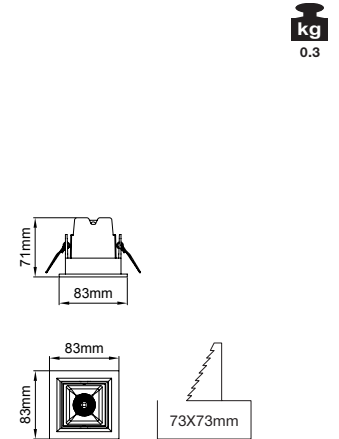

2	Watt - Driving Current / Watt - Sürüş Akımı		3		CRI / Kelvin		4	Reflektör Açısı / Reflektör Açısı		5	Product Color / Ürün Renk												
	35	15	5	827	830	835		840	850		927	930	935	940	FL	01	02	03	04	05	06		
	35W - 900mA																						
	15W - 600mA																						
	5W - 250mA																						

(..) / Complete Code / Komple Kod