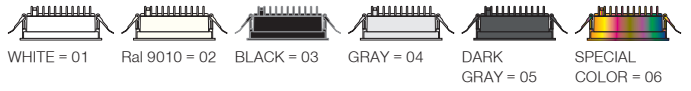

4 / Reflector Angle / Reflektör Açısı

5 / Product Color / Ürün Renk