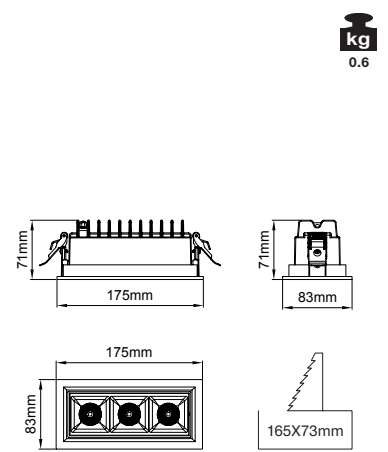

Pars Maxi / I02.PLR.88803

* Code example / Kod örneği:

I02.PLR.88803 . 15 . 827 . FL . 01
1 2 3 4 5

- 1- Product code / Armatür kodu
- 2- Power / Güç
- 3- CRI / Kelvin
- 4- Reflector angle / Reflektör açısı
- 5- Colour / Ürün renk

Power / Güç	CRI	Order Code / Sipariş Kodu	Kelvin	Lümen T_c=50° Lümen
15W	CRI>80	I02.PLR.88803 . (..) . (...) . (..) . (..)	2700K	1195
			3000K	1231
			3500K	1255
			4000K	1280
			5000K	1320
CRI>90	I02.PLR.88803 . (..) . (...) . (..) . (..)	2700K	1111	
		3000K	1145	
		3500K	1167	
		4000K	1228	
		5000K	X	
CRI>98	I02.PLR.88803 . (..) . (...) . (..) . (..)	2700K		
		3000K		
		4000K		

Pars Maxi / I02.PLR.88801

* Code example / Kod örneği:

I02.PLR.88801 . 5 . 827 . FL . 01
1 2 3 4 5

- 1- Product code / Armatür kodu
- 2- Power / Güç
- 3- CRI / Kelvin
- 4- Reflector angle / Reflektör açısı
- 5- Colour / Ürün renk

Power / Güç	CRI	Order Code / Sipariş Kodu	Kelvin	Lümen T_c=50° Lümen
5W	CRI>80	I02.PLR.88801 . (..) . (...) . (..) . (..)	2700K	393
			3000K	405
			3500K	413
			4000K	421
			5000K	434
CRI>90	I02.PLR.88801 . (..) . (...) . (..) . (..)	2700K	365	
		3000K	377	
		3500K	384	
		4000K	392	
		5000K	X	
CRI>98	I02.PLR.88801 . (..) . (...) . (..) . (..)	2700K		
		3000K		
		4000K		

2	Watt - Driving Current / Watt - Sürüş Akımı		3		CRI / Kelvin		4	Reflektör Açısı / Reflektör Açısı		5	Product Color / Ürün Renk												
	35	15	5	827	830	835		840	850		927	930	935	940	FL	01	02	03	04	05	06		
	35W - 900mA																						
	15W - 600mA																						
	5W - 250mA																						

(..) / Complete Code / Komple Kod