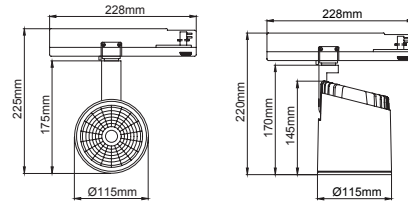

5 / Product Color / Ürün Renk

Technical Drawing / Teknik Çizim

4 / Reflector Angle / Reflektör Açısı

* See page 312 for ldt files. / Işık eğrileri için sayfa 312 bakınız.

EN

- Die-cast aluminium body.
- Mains voltage: 220-240V / 50-60Hz.
- Clever thermal design with passive heat dissipation.
- With 3-phase universal track adaptor.
- 90° rotation on vertical and 350° angle on horizontal axis with mechanical aiming lock.
- Clear safety glass.
- Classic dimming system of DALI Dim option.
- High tech control systems of Warm Dim and Wireless Dim options.
- Basic colours: White, Black, Gray, Dark Gray, RAL9010 and special color options.
- Available accesories are Honeycomb Filter, Colour Filter, Antiglare Screen and Visor.
- Super Spot, Spot, Medium, Flood and Wide Flood beam angle options available with rotationally symmetric light distribution.
- Standart CRI>80, high CRI>90 and super high CRI>98 LED options available.
- Up to 131lm/W efficiency.
- High colour consistency: <3 SDCM

TR

- Alüminyum enjeksiyon gövde.
- 220-240V / 50-60Hz enerji girişli.
- Pasif soğutma teknolojisine sahip akıllı soğutma tasarımı.
- 3-Fazlı üniversal ray adaptörlü.
- Dikeyde 90°, yatayda 350° hareket kabiliyetine sahip mekanik kilitlemeli mafsals sistemi.
- Tamperli cam.
- Klasik DALI DIM seçeneği uygulanabilir.
- Yüksek teknoloji kontrol sistemleri olan Kablosuz DIM, Sıcak DIM ve Dinamik Beyaz uygulamaları yapılabilir.
- Standart renk seçenekleri: Beyaz, Siyah, Gri, Koyu Gri, RAL9010 yanında isteğe bağlı özel renk seçenekleri uygulanabilir.
- Balpeteği Filtresi, Renk Filtresi, Kamaşma Önleyici ve Vizör aksesuar seçenekleri uygulanabilir.
- Çok Dar, Dar, Orta, Geniş ve Çok Geniş reflektör açısı seçenekleri mevcuttur.
- Standart CRI>80, yüksek CRI>90 ve ekstra yüksek CRI>98 LED seçenekleri mevcuttur.
- 131 lm/W'a varan verim.
- Yüksek renk uyumu: <3 SDCM