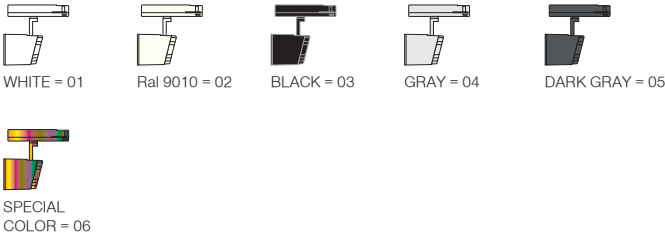

5 / Product Color / Ürün Renk

Technical Drawing / Teknik Çizim

4 / Reflector Angle / Reflektör Açısı

* See page 312 for ldt files. / Işık eğrileri için sayfa 312 bakınız.

EN

- Die-cast aluminium body.
- Mains voltage: 220-240V / 50-60Hz.
- Clever thermal design with passive heat dissipation.
- With 3-phase universal track adaptor.
- 90° rotation on vertical and 350° angle on horizontal axis with mechanical aiming lock.
- Clear safety glass.
- Classic dimming system of DALI Dim option.
- High tech control systems of Warm Dim and Wireless Dim options.
- Basic colours: White, Black, Gray, Dark Gray, RAL9010 and special color options.
- Available accesories are Honeycomb Filter, Colour Filter, Antiglare Screen and Visor.
- Super Spot, Spot, Medium, Flood and Wide Flood beam angle options available with rotationally symmetric light distribution.
- Standart CRI>80, high CRI>90 and super high CRI>98 LED options available.
- Up to 131lm/W efficiency.
- High colour consistency: <3 SDCM

TR

- Alüminyum enjeksiyon gövde.
- 220-240V / 50-60Hz enerji girişli.
- Pasif soğutma teknolojisine sahip akıllı soğutma tasarımı.
- 3-Fazlı üniversal ray adaptörlü.
- Dikeyde 90°, yatayda 350° hareket kabiliyetine sahip mekanik kilitlemeli mafsals sistemi.
- Tamperli cam.
- Klasik DALI DIM seçeneği uygulanabilir.
- Yüksek teknoloji kontrol sistemleri olan Kablosuz DIM, Sıcak DIM ve Dinamik Beyaz uygulamaları yapılabilir.
- Standart renk seçenekleri: Beyaz, Siyah, Gri, Koyu Gri, RAL9010 yanında isteğe bağlı özel renk seçenekleri uygulanabilir.
- Balpeteği Filtresi, Renk Filtresi, Kamaşma Önleyici ve Vizör aksesuar seçenekleri uygulanabilir.
- Çok Dar, Dar, Orta, Geniş ve Çok Geniş reflektör açısı seçenekleri mevcuttur.
- Standart CRI>80, yüksek CRI>90 ve ekstra yüksek CRI>98 LED seçenekleri mevcuttur.
- 131 lm/W'a varan verim.
- Yüksek renk uyumu: <3 SDCM