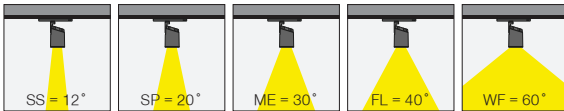

5 / Product Color / Ürün Renk

Technical Drawing / Teknik Çizim

4 / Reflector Angle / Reflektör Açısı

* See page 312 for ldt files. / Işık eğrileri için sayfa 312 bakınız.

EN

- Die-cast aluminium body.
- Mains voltage: 220-240V / 50-60Hz.
- Clever thermal design with passive heat dissipation.
- With 3-phase universal track adaptor.
- 90° rotation on vertical and 350° angle on horizontal axis with mechanical aiming lock.
- Clear safety glass.
- Classic dimming system of DALI Dim option.
- High tech control systems of Warm Dim and Wireless Dim options.
- Basic colours: White, Black, Gray, Dark Gray, RAL9010 and special color options.
- Available accesories are Honeycomb Filter, Colour Filter, Antiglare Screen and Visor.
- Super Spot, Spot, Medium, Flood and Wide Flood beam angle options available with rotationally symmetric light distribution.
- Standart CRI>80, high CRI>90 and super high CRI>98 LED options available.
- Up to 131lm/W efficiency.
- High colour consistency: <3 SDCM

TR

- Alüminyum enjeksiyon gövde.
- 220-240V / 50-60Hz enerji girişli.
- Pasif soğutma teknolojisine sahip akıllı soğutma tasarımı.
- 3-Fazlı üniversal ray adaptörlü.
- Dikeyde 90°, yatayda 350° hareket kabiliyetine sahip mekanik kilitlemeli mafsals sistemi.
- Tamperli cam.
- Klasik DALI DIM seçeneği uygulanabilir.
- Yüksek teknoloji kontrol sistemleri olan Kablosuz DIM, Sıcak DIM ve Dinamik Beyaz uygulamaları yapılabilir.
- Standart renk seçenekleri: Beyaz, Siyah, Gri, Koyu Gri, RAL9010 yanında isteğe bağlı özel renk seçenekleri uygulanabilir.
- Balpeteği Filtresi, Renk Filtresi, Kamaşma Önleyici ve Vizör aksesuar seçenekleri uygulanabilir.
- Çok Dar, Dar, Orta, Geniş ve Çok Geniş reflektör açısı seçenekleri mevcuttur.
- Standart CRI>80, yüksek CRI>90 ve ekstra yüksek CRI>98 LED seçenekleri mevcuttur.
- 131 lm/W'a varan verim.
- Yüksek renk uyumu: <3 SDCM