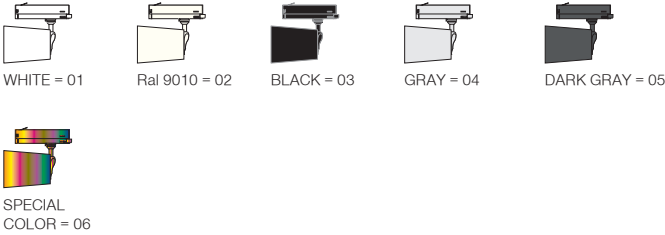

5 / Product Color / Ürün Renk

Technical Drawing / Teknik Çizim

4 / Reflector Angle / Reflektör Açısı

* See page 315 for ldt files. / Işık eğrileri için sayfa 315 bakınız.

EN

- Die-cast aluminium body.
- Mains voltage: 220-240V / 50-60Hz.
- Clever thermal design with passive heat dissipation.
- With 3-phase universal track adaptor.
- 90° rotation on vertical and 350° angle on horizontal axis with mechanical aiming lock.
- Clear safety glass.
- Classic dimming systems of DALI, 1-10V and Phase-Cut Dim options.
- High tech control systems of Warm Dim and Wireless Dim options.
- Basic colours: White, Black, Gray, Dark Gray, RAL9010 and special color options.
- Available accesories are Honeycomb Filter, Colour Filter, Antiglare Screen and Visor.
- Spot, Medium, Flood and Wide Flood beam angle options available with rotationally symmetric light distribution.
- Standart CRI>80, high CRI>90 and super high CRI>98 LED options available.
- Up to 136lm/W efficiency.
- High colour consistency: <3 SDCM

TR

- Alüminyum enjeksiyon gövde.
- 220-240V / 50-60Hz enerji giriřli.
- Pasif soğutma teknolojisine sahip akıllı soğutma tasarımı.
- 3-Fazlı üniversal ray adaptörlü.
- Dikeyde 90°, yatayda 350° hareket kabiliyetine sahip mekanik kilitlemeli mafsals sistemi.
- Tamperli cam.
- Klasik DALI, 1-10V ve Faz DIM seçenekleri uygulanabilir.
- Yüksek teknoloji kontrol sistemleri olan Kablosuz DIM ve Sıcak DIM uygulamaları yapılabilir.
- Standart renk seçenekleri: Beyaz, Siyah, Gri, Koyu Gri, RAL9010 yanında isteğe baėlı özel renk seçenekleri uygulanabilir.
- Balpeteėi Filtresi, Renk Filtresi, Kamařma Önleyici ve Vizör aksesuar seçenekleri uygulanabilir.
- Dar, Orta, Geniř ve Çok Geniř reflektör açısı seçenekleri mevcuttur.
- Standart CRI>80, yüksek CRI>90 ve ekstra yüksek CRI>98 LED seçenekleri mevcuttur.
- 136lm/W'a varan verim.
- Yüksek renk uyumu: <3 SDCM