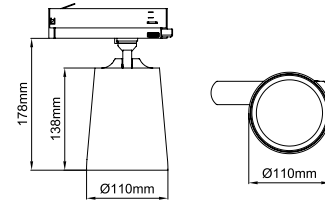

5 / Product Color / Ürün Renk

Technical Drawing / Teknik Çizim

4 / Reflector Angle / Reflektör Açısı

* See page 315 for ldt files. / Işık eğrileri için sayfa 315 bakınız.

EN

- Die-cast aluminium body.
- Mains voltage: 220-240V / 50-60Hz.
- Clever thermal design with passive heat dissipation.
- With 3-phase universal track adaptor.
- 90° rotation on vertical and 350° angle on horizontal axis with mechanical aiming lock.
- Clear safety glass.
- Classic dimming systems of DALI, 1-10V and Phase-Cut Dim options.
- High tech control systems of Warm Dim and Wireless Dim options.
- Basic colours: White, Black, Gray, Dark Gray, RAL9010 and special color options.
- Available accesories are Honeycomb Filter, Colour Filter, Antiglare Screen and Visor.
- Spot, Medium, Flood and Wide Flood beam angle options available with rotationally symmetric light distribution.
- Standart CRI>80, high CRI>90 and super high CRI>98 LED options available.
- Up to 136lm/W efficiency.
- High colour consistency: <3 SDCM

TR

- Alüminyum enjeksiyon gövde.
- 220-240V / 50-60Hz enerji giriřli.
- Pasif soğutma teknolojisine sahip akıllı soğutma tasarımı.
- 3-Fazlı üniversal ray adaptörlü.
- Dikeyde 90°, yatayda 350° hareket kabiliyetine sahip mekanik kilitlemeli mafsals sistemi.
- Tamperli cam.
- Klasik DALI, 1-10V ve Faz DIM seçenekleri uygulanabilir.
- Yüksek teknoloji kontrol sistemleri olan Kablosuz DIM ve Sıcak DIM uygulamaları yapılabilir.
- Standart renk seçenekleri: Beyaz, Siyah, Gri, Koyu Gri, RAL9010 yanında isteğe baėlı özel renk seçenekleri uygulanabilir.
- Balpeteėi Filtresi, Renk Filtresi, Kamařma Önleyici ve Vizör aksesuar seçenekleri uygulanabilir.
- Dar, Orta, Geniř ve Çok Geniř reflektör açısı seçenekleri mevcuttur.
- Standart CRI>80, yüksek CRI>90 ve ekstra yüksek CRI>98 LED seçenekleri mevcuttur.
- 136lm/W'a varan verim.
- Yüksek renk uyumu: <3 SDCM