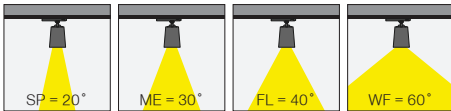

5 / Product Color / Ürün Renk

Technical Drawing / Teknik Çizim

4 / Reflector Angle / Reflektör Açısı

* See page 315 for ldt files. / Işık eğrileri için sayfa 315 bakınız.

EN

- Die-cast aluminium body.
- Mains voltage: 220-240V / 50-60Hz.
- Clever thermal design with passive heat dissipation.
- With 3-phase universal track adaptor.
- 90° rotation on vertical and 350° angle on horizontal axis with mechanical aiming lock.
- Clear safety glass.
- Classic dimming systems of DALI, 1-10V and Phase-Cut Dim options.
- High tech control systems of Warm Dim and Wireless Dim options.
- Basic colours: White, Black, Gray, Dark Gray, RAL9010 and special color options.
- Available accesories are Honeycomb Filter, Colour Filter, Antiglare Screen and Visor.
- Spot, Medium, Flood and Wide Flood beam angle options available with rotationally symmetric light distribution.
- Standart CRI>80, high CRI>90 and super high CRI>98 LED options available.
- Up to 136lm/W efficiency.
- High colour consistency: <3 SDCM

TR

- Alüminyum enjeksiyon gövde.
- 220-240V / 50-60Hz enerji giriřli.
- Pasif soğutma teknolojisine sahip akıllı soğutma tasarımı.
- 3-Fazlı üniversal ray adaptörlü.
- Dikeyde 90°, yatayda 350° hareket kabiliyetine sahip mekanik kilitlemeli mafsals sistemi.
- Tamperli cam.
- Klasik DALI, 1-10V ve Faz DIM seçenekleri uygulanabilir.
- Yüksek teknoloji kontrol sistemleri olan Kablosuz DIM ve Sıcak DIM uygulamaları yapılabilir.
- Standart renk seçenekleri: Beyaz, Siyah, Gri, Koyu Gri, RAL9010 yanında isteğe baėlı özel renk seçenekleri uygulanabilir.
- Balpeteėi Filtresi, Renk Filtresi, Kamařma Önleyici ve Vizör aksesuar seçenekleri uygulanabilir.
- Dar, Orta, Geniř ve Çok Geniř reflektör açısı seçenekleri mevcuttur.
- Standart CRI>80, yüksek CRI>90 ve ekstra yüksek CRI>98 LED seçenekleri mevcuttur.
- 136lm/W'a varan verim.
- Yüksek renk uyumu: <3 SDCM