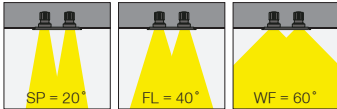

5 / Product Color / Ürün Renk

Technical Drawing / Teknik Çizim

4 / Reflector Angle / Reflektör Açısı

EN

- Die-cast aluminium body.
- Mains voltage: 220-240V / 50-60Hz.
- Clever thermal design with passive heat dissipation.
- 15° rotation on vertical and 15° angle on horizontal axis with mechanical aiming lock.
- Clear safety glass.
- Classic dimming systems of DALI, 1-10V and Phase-Cut Dim options.
- High tech control systems of Tuneable White, Warm Dim and Wireless Dim options.
- Basic colours: White, Black, Gray, Dark Gray, RAL9010 and special color options.
- Available accessories are Honeycomb Filter and Colour Filter.
- Spot, Flood and Wide Flood beam angle options available with rotationally symmetric light distribution.
- Standart CRI>80, high CRI>90 and super high CRI>98 LED options available.
- Up to 92lm/W efficiency.
- High colour consistency: <3 SDCM
- Emergency kit system can be integrated.

TR

- Alüminyum enjeksiyon gövde.
- 220-240V / 50-60Hz enerji giriřli.
- Pasif soğutma teknolojisine sahip akıllı soğutma tasarımı.
- Dikeyde 15°, yatayda 15° hareket kabiliyetine sahip mekanik kilitlemeli mafsal sistemi.
- Tamperli cam.
- Klasik DALI, 1-10V ve Faz DIM seçenekleri uygulanabilir.
- Yüksek teknoloji kontrol sistemleri olan Kablosuz DIM, Sıcak DIM ve Dinamik Beyaz uygulamaları yapılabilir.
- Standart renk seçenekleri: Beyaz, Siyah, Gri, Koyu Gri, RAL9010 yanında isteğe bağılı özel renk seçenekleri uygulanabilir.
- Balpeteđi Filtresi ve Renk Filtresi aksesuar seçenekleri uygulanabilir.
- Dar, Geniş ve Çok Geniş reflektör açısı seçenekleri mevcuttur.
- Standart CRI>80, yüksek CRI>90 ve ekstra yüksek CRI>98 LED seçenekleri mevcuttur.
- 92lm/W'a varan verim.
- Yüksek renk uyumu: <3 SDCM
- Acil aydınlatma kit sistemi uygulanabilir.