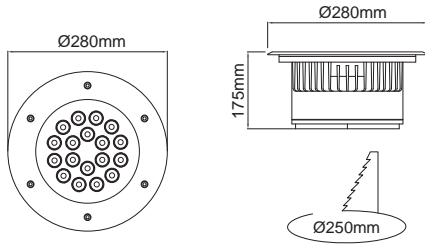

Stainless

- Outdoor on floor luminaire with high protection class.
- Safe structures through the tempered pressure resistant glasses.
- Easy applicable luminaires through the inground recessed boxes.
- Max weight resistance : 3000 Kg.
- Led colour temperatures optionally 3000K, 4000K and 5000K.
- 316 grade Stainless steel frame.
- Symmetrical light distribution with 15°, 30° and 45°.

- Yüksek koruma sınıflı dış mekan yer spotu.
- Basınca dayanıklı kalın tamperli camı sayesinde dış mekanda güvenle kullanabilirsiniz.
- Zemin sıva altı kasaları sayesinde uzun ömürlüdür.
- Max. taşıma ağırlığı : 3000 Kg.
- 3000K, 4000K ve 5000K renk sıcaklığı seçenekleri mevcuttur.
- 316 kalite paslanmaz çerçeve.
- 15°, 30° ve 45° alternatifleri bulunan simetrik ışık çıkışı.

Stainless

- Outdoor on floor luminaire with high protection class.
- Safe structures through the tempered pressure resistant glasses.
- Easy applicable luminaires through the inground recessed boxes.
- Max weight resistance : 3000 Kg.
- Led colour temperatures optionally 3000K, 4000K and 5000K.
- 316 grade Stainless steel frame.
- Asymmetric light distribution.