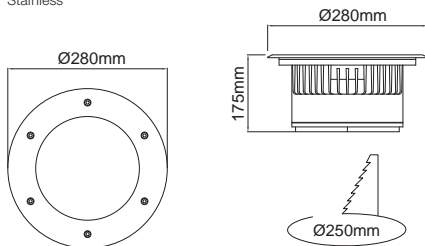

- Outdoor on floor luminaire with high protection class.
- Safe structures through the tempered pressure resistant glasses.
- Easy applicable luminaires through the inground recessed boxes.
- Max weight resistance : 3000 Kg.
- Led colour temperatures optionally 3000K, 4000K and 5000K.
- 316 grade Stainless steel frame.
- Symmetrical light distribution with 15°, 30° and 45°.

- Yüksek koruma sınıflı dış mekan yer spotu.
- Basınca dayanıklı kalın tamperli camı sayesinde dış mekanda güvenle kullanabilirsiniz.
- Zemin sıva altı kasaları sayesinde uzun ömürlüdür.
- Max. taşıma ağırlığı : 3000 Kg.
- 3000K, 4000K ve 5000K renk sıcaklığı seçenekleri mevcuttur.
- 316 kalite paslanmaz çerçeve.
- 15°, 30° ve 45° alternatifleri bulunan simetrik ışık çıkışı.

Flora / 007.UP.01610

Order Code / Sipariş Kodu	Led Type / Tipi	System Power / Sistem Gücü	No. of Leds / Led Sayısı	Lumen T_c=60° Lümen	Kelvin / Color
007.UP.01610.06	Cree XT-E	22W	18	2500 lm	2700K
007.UP.01610.06	Cree XT-E	22W	18	2600 lm	3000K
007.UP.01610.06	Cree XT-E	22W	18	2730 lm	4000K
007.UP.01610.06	Cree XT-E	22W	18	2865 lm	5000K
007.UP.01610.06	Cree XP-E	16.50W	18	1170 lm	Red / Kırmızı
007.UP.01610.06	Cree XP-E	23W	18	1820 lm	Green / Yeşil
007.UP.01610.06	Cree XP-E	22W	18	755 lm	Blue / Mavi
007.UP.01610.06	Cree XP-E	16.50W	18	790 lm	Amber

Stainless

- Outdoor on floor luminaire with high protection class.
- Safe structures through the tempered pressure resistant glasses.
- Easy applicable luminaires through the inground recessed boxes.
- Max weight resistance : 3000 Kg.
- Led colour temperatures optionally 3000K, 4000K and 5000K.
- 316 grade Stainless steel frame.
- Asymmetric light distribution.