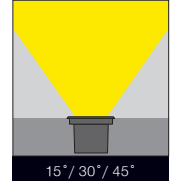

Stainless

- Outdoor on floor luminaire with high protection class.
- Safe structures through the tempered pressure resistant glasses.
- Easy applicable luminaires through the inground recessed boxes.
- Max weight resistance : 3000 Kg.
- Led colour temperatures optionally 3000K, 4000K and 5000K.
- 316 grade Stainless steel frame.
- Symmetrical light distribution with 15°, 30° and 45°.

- Yüksek koruma sınıflı dış mekan yer spotu.
- Basınca dayanıklı kalın tamperli camı sayesinde dış mekanda güvenle kullanabilirsiniz.
- Zemin sıva altı kasaları sayesinde uzun ömürlüdür.
- Max. taşıma ağırlığı : 3000 Kg.
- 3000K, 4000K ve 5000K renk sıcaklığı seçenekleri mevcuttur.
- 316 kalite paslanmaz çerçeve.
- 15°, 30° ve 45° alternatifleri bulunan simetrik ışık çıkışı.