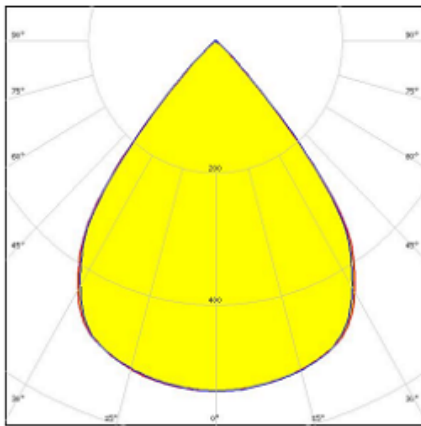

FOTOMETRÍAS / PHOTOMETRY

80°

Esquema de conexionado