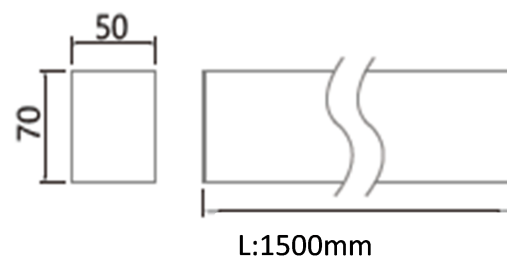

#### DIMENSIONES / MEASURES

Peso / Weight: 2 Kg.

Ancho / Width: 50 mm.

Largo / Length: 1500 mm.

Alto / Height: 70 mm.

ACCESORIOS / ACCESSORIES

- DRD** Driver regulable Dali / Dali Dimmable driver
- CRI90** CRI>95
- LPF** LEDs Pescado / Fish - 4000K - CRI>90
- LPB** LEDs Pan / Bread - 3000K - CRI>90
- LCM** LEDs Carne / Meat - 2700K - CRI>90
- LVV** LEDs Verd. y fruta / Veg. and fruit - 4000K - CRI>90
- 1408** Suspensión rígida telescópica 800 a 1400mm con terminación en embellecedor (2x)