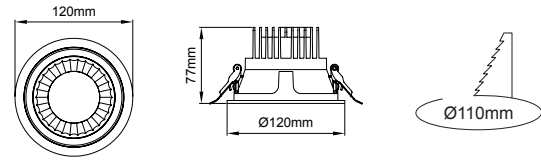

Technical Drawing / Teknik Çizim

4 / Reflector Angle / Reflektör Açısı

* See page 762 for ldt files. / Işık eğrileri için sayfa 762 bakınız.

Fora Midi / I01.MLR.16045

	Power / Güç	CRI	Order Code / Sipariş Kodu	Kelvin	Lümen T_c=50° Lümen	
		20W	CRI>80	I01.MLR.16045 . (..) . (..) . (..) . (..)	2700K 3000K 3500K 4000K 5000K	1909 2058 2157 2268 2427
		CRI>90	I01.MLR.16045 . (..) . (..) . (..) . (..)	2700K 3000K 3500K 4000K 5000K	1718 1852 1942 2041 X	
		CRI>98	I01.MLR.16045 . (..) . (..) . (..) . (..)	2700K 3000K 4000K	1317 1421 1566	

* Code example / Kod örneği:

I01.MLR.16045 . 20 . 827 . FL . 01

- 1- Product code / Armatür kodu
- 2- Power / Güç
- 3- CRI / Kelvin
- 4- Reflector angle / Reflektör açısı
- 5- Colour / Ürün renk

Complete Code / Kod	2	3		4	5
	Watt - Driving Current / Watt - Sürüş Akımı	CRI / Kelvin		Reflector Angle / Reflektör Açısı	Product Color / Ürün Renk
	20 20W - 500mA	827	CRI>80 - 2700K	FL 40° - Flood	01 white
	15 15W - 350mA	830	CRI>80 - 3000K		02 ral 9010
	10 10W - 250mA	835	CRI>80 - 3500K		03 black
	7 7W - 180mA	840	CRI>80 - 4000K		04 gray
		850	CRI>80 - 5000K		05 dark gray
		927	CRI>90 - 2700K		06 special color
		930	CRI>90 - 3000K		
		935	CRI>90 - 3500K		
		940	CRI>90 - 4000K		
		9827	CRI>98 - 2700K		
		9830	CRI>98 - 3000K		
		9840	CRI>98 - 4000K