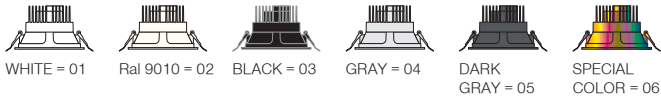

## 5 / Product Color / Ürün Renk

\* Code example / Kod örneği:

I01.MLR.16045 . 20 . 827 . FL . 01

- 1- Product code / Armatür kodu
- 2- Power / Güç
- 3- CRI / Kelvin
- 4- Reflector angle / Reflektör açısı
- 5- Colour / Ürün renk

Complete Code / Kod	2	3		4	5
	Watt - Driving Current / Watt - Sürüş Akımı	CRI / Kelvin		Reflector Angle / Reflektör Açısı	Product Color / Ürün Renk
	20 20W - 500mA	827	CRI>80 - 2700K	 FL 40° - Flood	 01 white
	15 15W - 350mA	830	CRI>80 - 3000K		 02 ral 9010
	10 10W - 250mA	835	CRI>80 - 3500K		 03 black
	7 7W - 180mA	840	CRI>80 - 4000K		 04 gray
		850	CRI>80 - 5000K		 05 dark gray
		927	CRI>90 - 2700K		 06 special color
		930	CRI>90 - 3000K		
		935	CRI>90 - 3500K		
		940	CRI>90 - 4000K		
		9827	CRI>98 - 2700K		
		9830	CRI>98 - 3000K		
		9840	CRI>98 - 4000K		