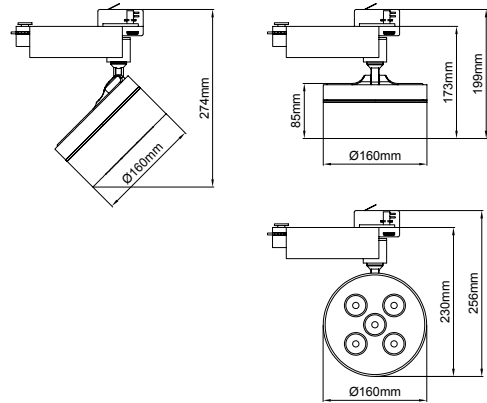

Cosmos RGBW

5 / Product Color / Ürün Renk

4 / Reflector Angle / Reflektör Açısı

Technical Drawing / Teknik Çizim

EN

- Die-cast aluminium body.
- Clever thermal design with passive heat dissipation.
- With 3-phase universal in-track adaptor.
- 90° rotation on vertical and 350° angle on horizontal axis with mechanical aiming lock.
- Individual lenses with uniform light effect.
- DALI DT8 operating mode enables individual addressing.
- Two DALI addresses; one for colour control and the other for dimming at every specific colour mode.
- Basic colours: White, Black, Gray, Dark Gray, RAL9010 and special color options.
- Available accessories are Honeycomb Filter, Linear Spread diffuser and Softening diffuser.
- Spot, Medium, Flood and Wide Flood beam angle options available with rotationally symmetric light distribution.

TR

- Alüminyum enjeksiyon gövde.
- Pasif soğutma teknolojisine sahip akıllı soğutma tasarımı.
- 3-Fazlı üniversal ray adaptörlü.
- Dikeyde 90°, yatayda 350° hareket kabiliyetine sahip mekanik kilitlemeli mafsallı sistemi.
- Homojen ışık çıkışı sağlayan tekli lens yapısı.
- DALI DT8 trafo sistemi sayesinde armatürler tek tek adreslenebilir.
- İki ayrı DALI adresleme; biri renk kontrolü için ve diğeri her ayrı renkte dim olanağı sağlamaktadır.
- Standart renk seçenekleri: Beyaz, Siyah, Gri, Koyu Gri, RAL9010 yanında isteğe bağlı özel renk seçenekleri uygulanabilir.
- Balpeteği Filtresi, Işık yayıcı diffüzör ve Işık yumuşatıcı diffüzör aksesuar seçenekleri uygulanabilir.
- Dar, Orta, Geniş ve Çok Geniş reflektör açısı seçenekleri mevcuttur.