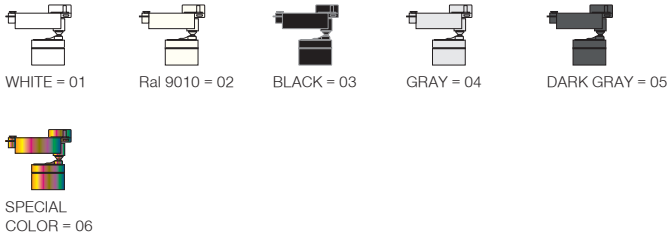

Cosmos RGBW

5 / Product Color / Ürün Renk

4 / Reflector Angle / Reflektör Açısı

Technical Drawing / Teknik Çizim

EN

- Die-cast aluminium body.
- Clever thermal design with passive heat dissipation.
- With 3-phase universal in-track adaptor.
- 90° rotation on vertical and 350° angle on horizontal axis with mechanical aiming lock.
- Individual lenses with uniform light effect.
- DALI DT8 operating mode enables individual addressing.
- Two DALI addresses; one for colour control and the other for dimming at every specific colour mode.
- Basic colours: White, Black, Gray, Dark Gray, RAL9010 and special color options.
- Available accessories are Honeycomb Filter, Linear Spread diffuser and Softening diffuser.
- Spot, Medium, Flood and Wide Flood beam angle options available with rotationally symmetric light distribution.

TR

- Alüminyum enjeksiyon gövde.
- Pasif soğutma teknolojisine sahip akıllı soğutma tasarımı.
- 3-Fazlı üniversal ray adaptörlü.
- Dikeyde 90°, yatayda 350° hareket kabiliyetine sahip mekanik kilitlemeli mafsallı sistemi.
- Homojen ışık çıkışı sağlayan tekli lens yapısı.
- DALI DT8 trafo sistemi sayesinde armatürler tek tek adreslenebilir.
- İki ayrı DALI adresleme; biri renk kontrolü için ve diğeri her ayrı renkte dim olanağı sağlamaktadır.
- Standart renk seçenekleri: Beyaz, Siyah, Gri, Koyu Gri, RAL9010 yanında isteğe bağlı özel renk seçenekleri uygulanabilir.
- Balpeteği Filtresi, Işık yayıcı diffüzör ve Işık yumuşatıcı diffüzör aksesuar seçenekleri uygulanabilir.
- Dar, Orta, Geniş ve Çok Geniş reflektör açısı seçenekleri mevcuttur.